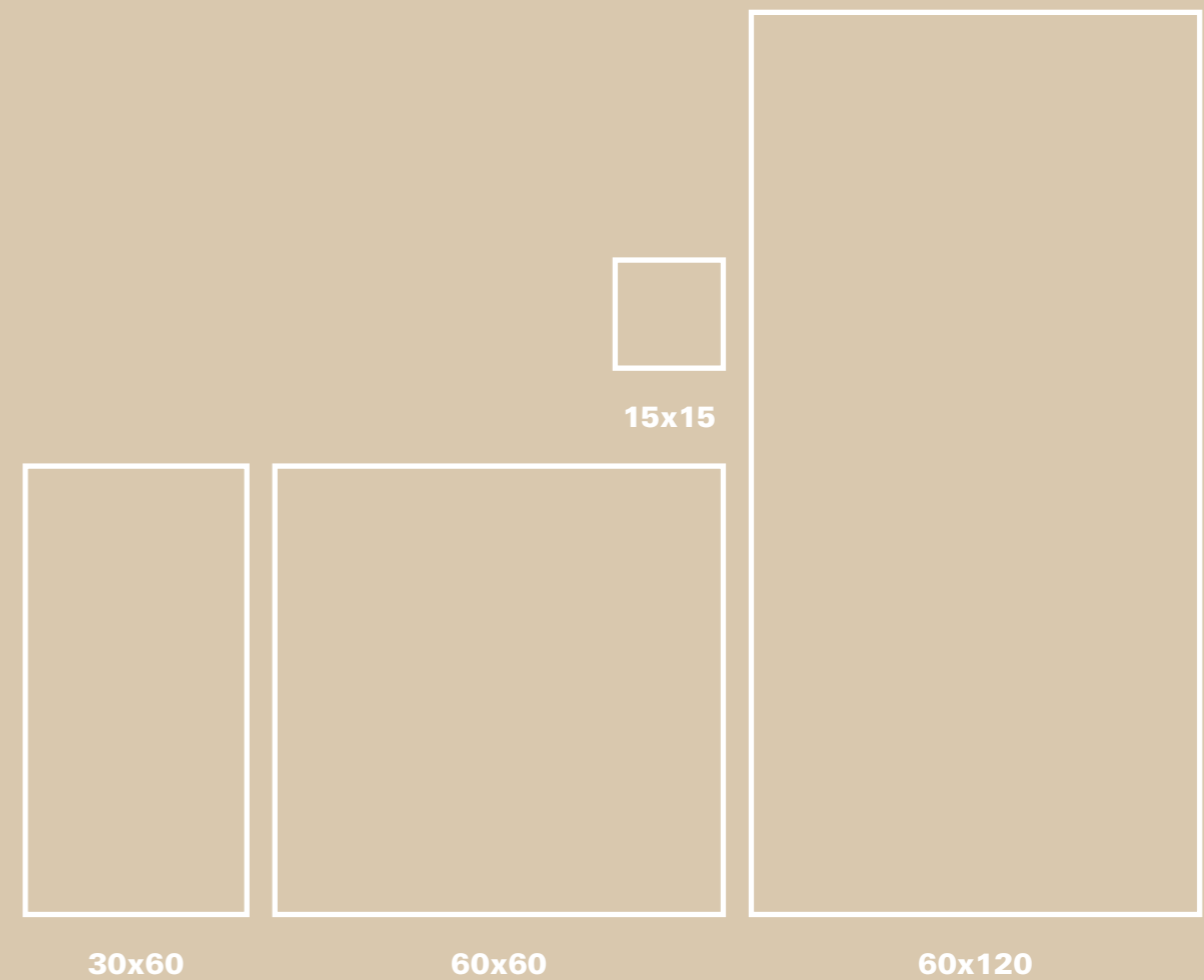

ROCK SALT

Rock Salt inspireras av estetiken i stora stenblock som utvunnits från saltgruvor. Dess stämningsfulla naturlighet ger ytrymmet en modern känsla. Plattorna har djupa nyanser och ådringsdetaljer, helt i linje med de mest innovativa trenderna.