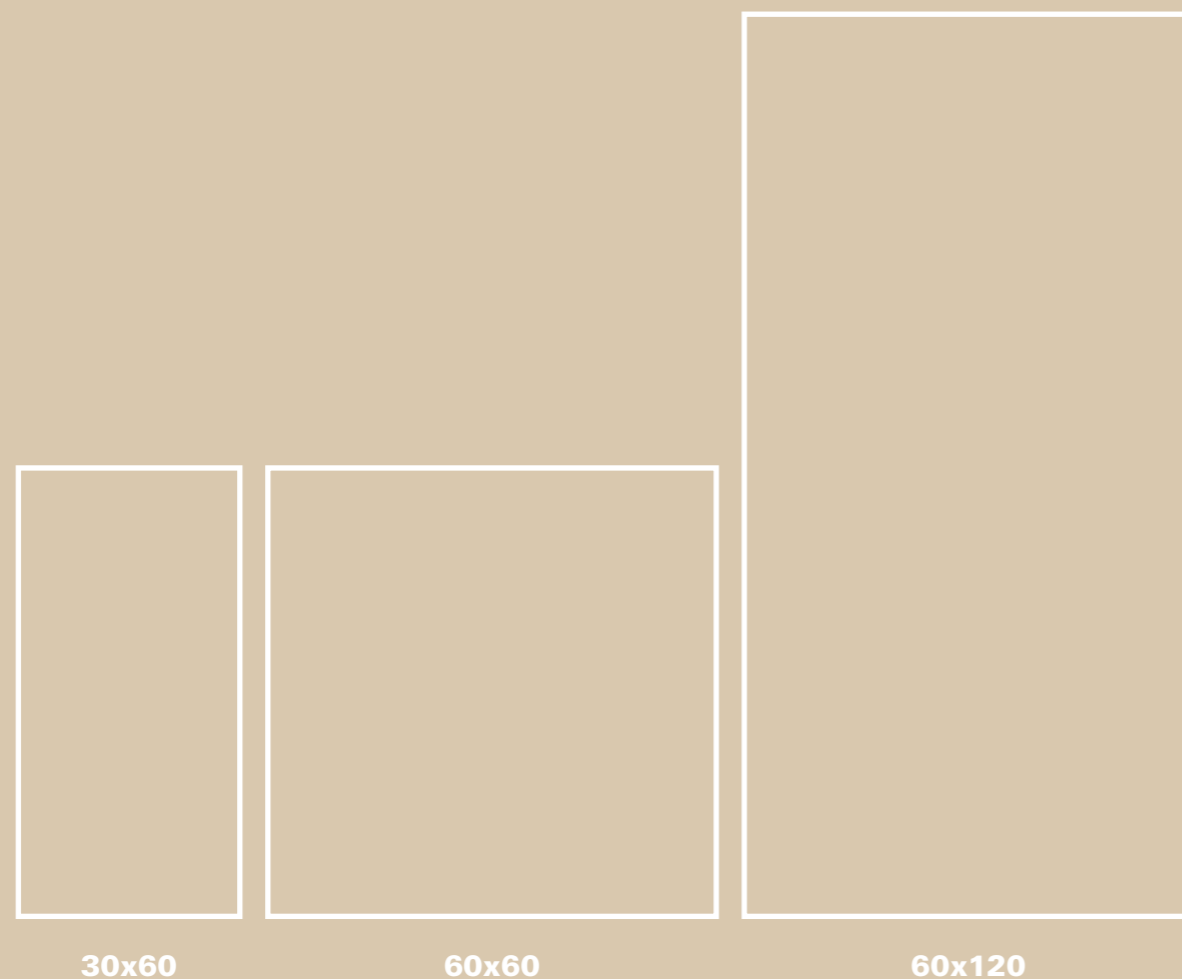

ELYSIAN TRAVERTINI

Elysian Travertini utstrålar tidlös skönhet och smälter vackert samman med material som trä, textil, metall och sten. Ett stilrent val som förhöjer både badrum och kök med sin unika karaktär.