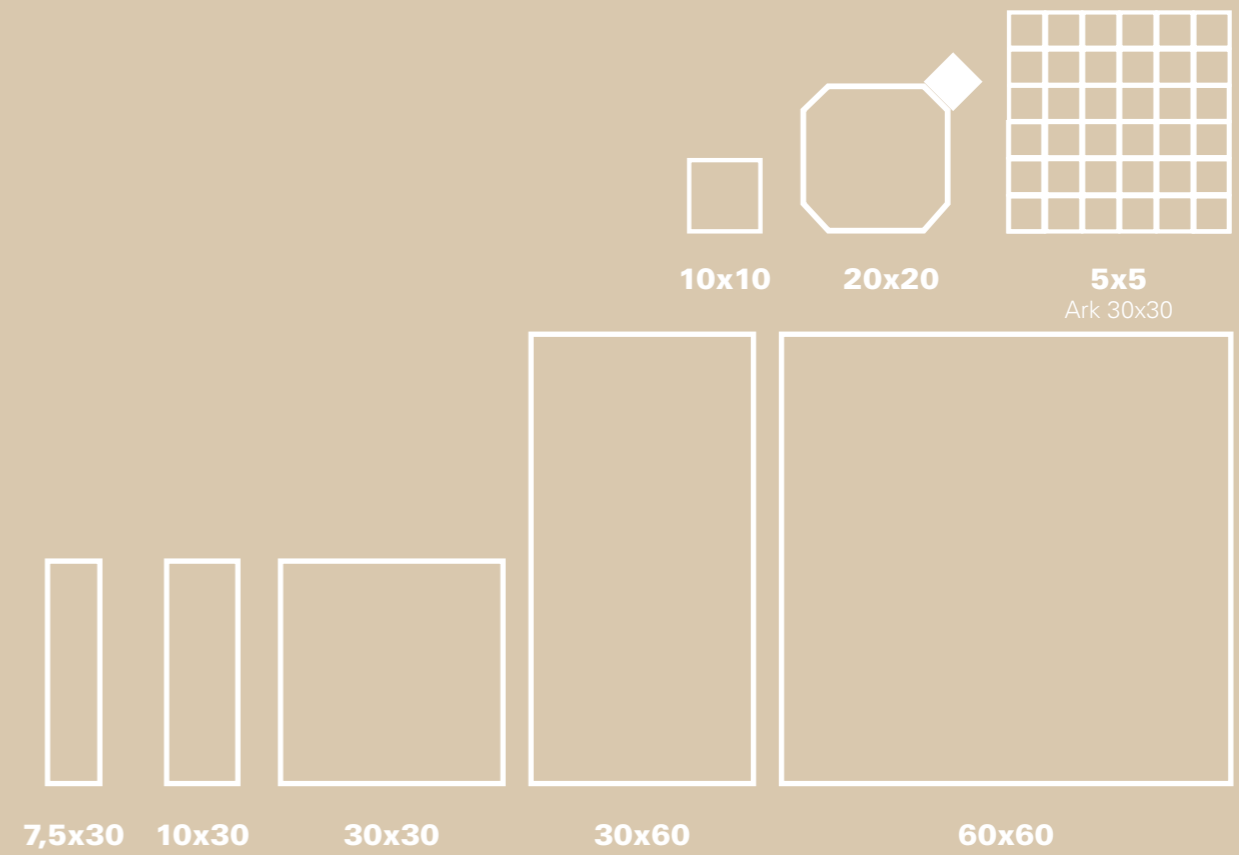

CLASSICA

9,5mm

Classica tolkar vackra italienska marmorsorter på nytt och fångar deras elegans och känsla. Serien kombinerar marmorns skönhet med alla fördelar som modern keramik ger: slitstyrka, funktionalitet och hållbarhet.