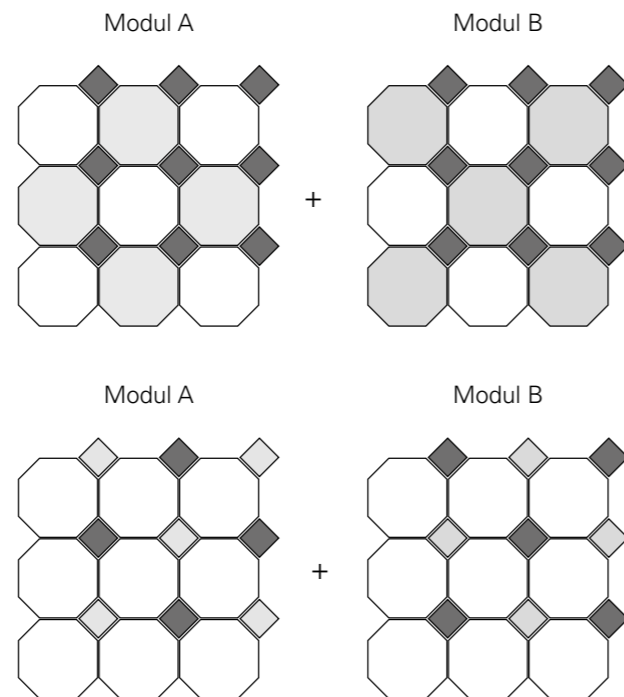

Ottagono 10x10 ark

Butterfly

Butterfly finns att få i åtta olika utföranden med en kombination av två till tre färger. Bitarna är 2,5x5 och monteras på ark (32x32).

2,5x5 ark

FASAD

Klassiskt vitt kakel med fasad kant – tidlöst, stilrent och mångsidigt.
Finns i två storlekar med matt eller blank yta, för både moderna
och traditionella miljöer.