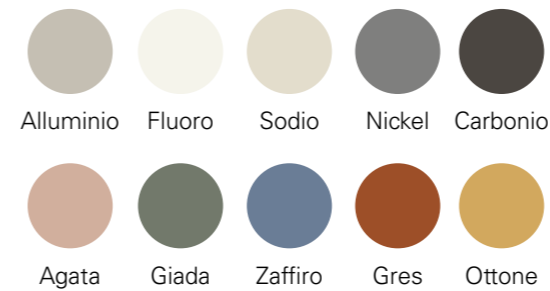

Butterfly

Butterfly finns att få i åtta olika utföranden med en kombination av två till tre färger. Bitarna är 2,5x5 och monteras på ark (32x32).