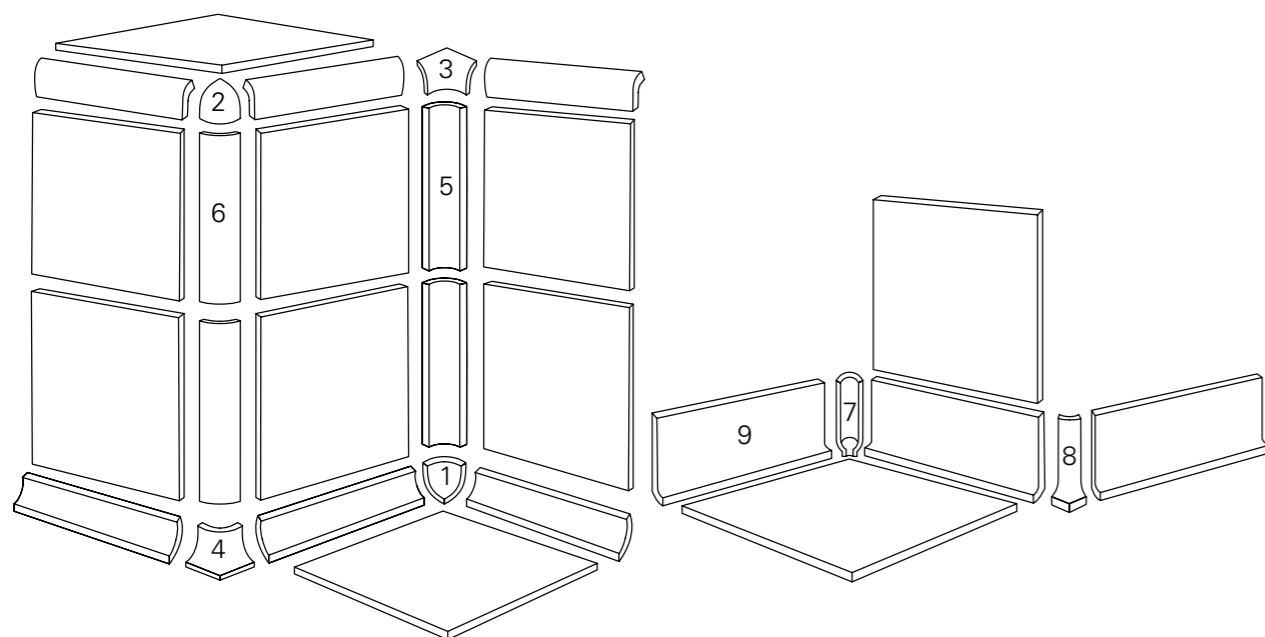

I CLASSICI

Specialbitar

I Classici specialbitar har en slät, matt yta och finns i nio olika utföranden enligt nedan. Specialbitarna finns i alla fyrtio matta kulörer i CE.SIs I Classici-serie (s.17).

För blanka alternativ se Metro specialbitar (s.27).

1. Internal acorn 2,5x2,5	2. External acorn 2,5x2,5	3. Internal elephant's foot 2,5x2,5	4. Elephant's foot 2,5x2,5
5. Internal cove 2,5x20	6. External cove 2,5x20	7. Internal angle 2,5x10	8. External angle 2,5x10
			9. Cove base 10x20

Notera:

För modulanpassning med specialbitar och basplattor krävs en fogbredd på 3 mm.