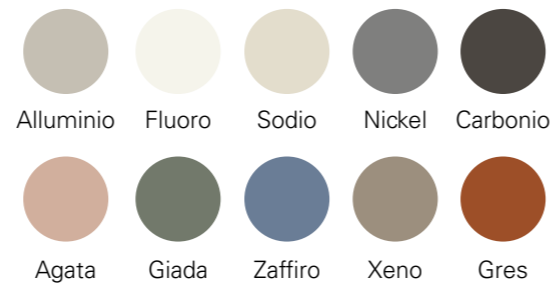

Full Body

Kombinera egna och personliga färgsättningar med arkmonterade moduler (32x32) bestående av 10x10 ottagono och 3,5x3,5 tozzetter.