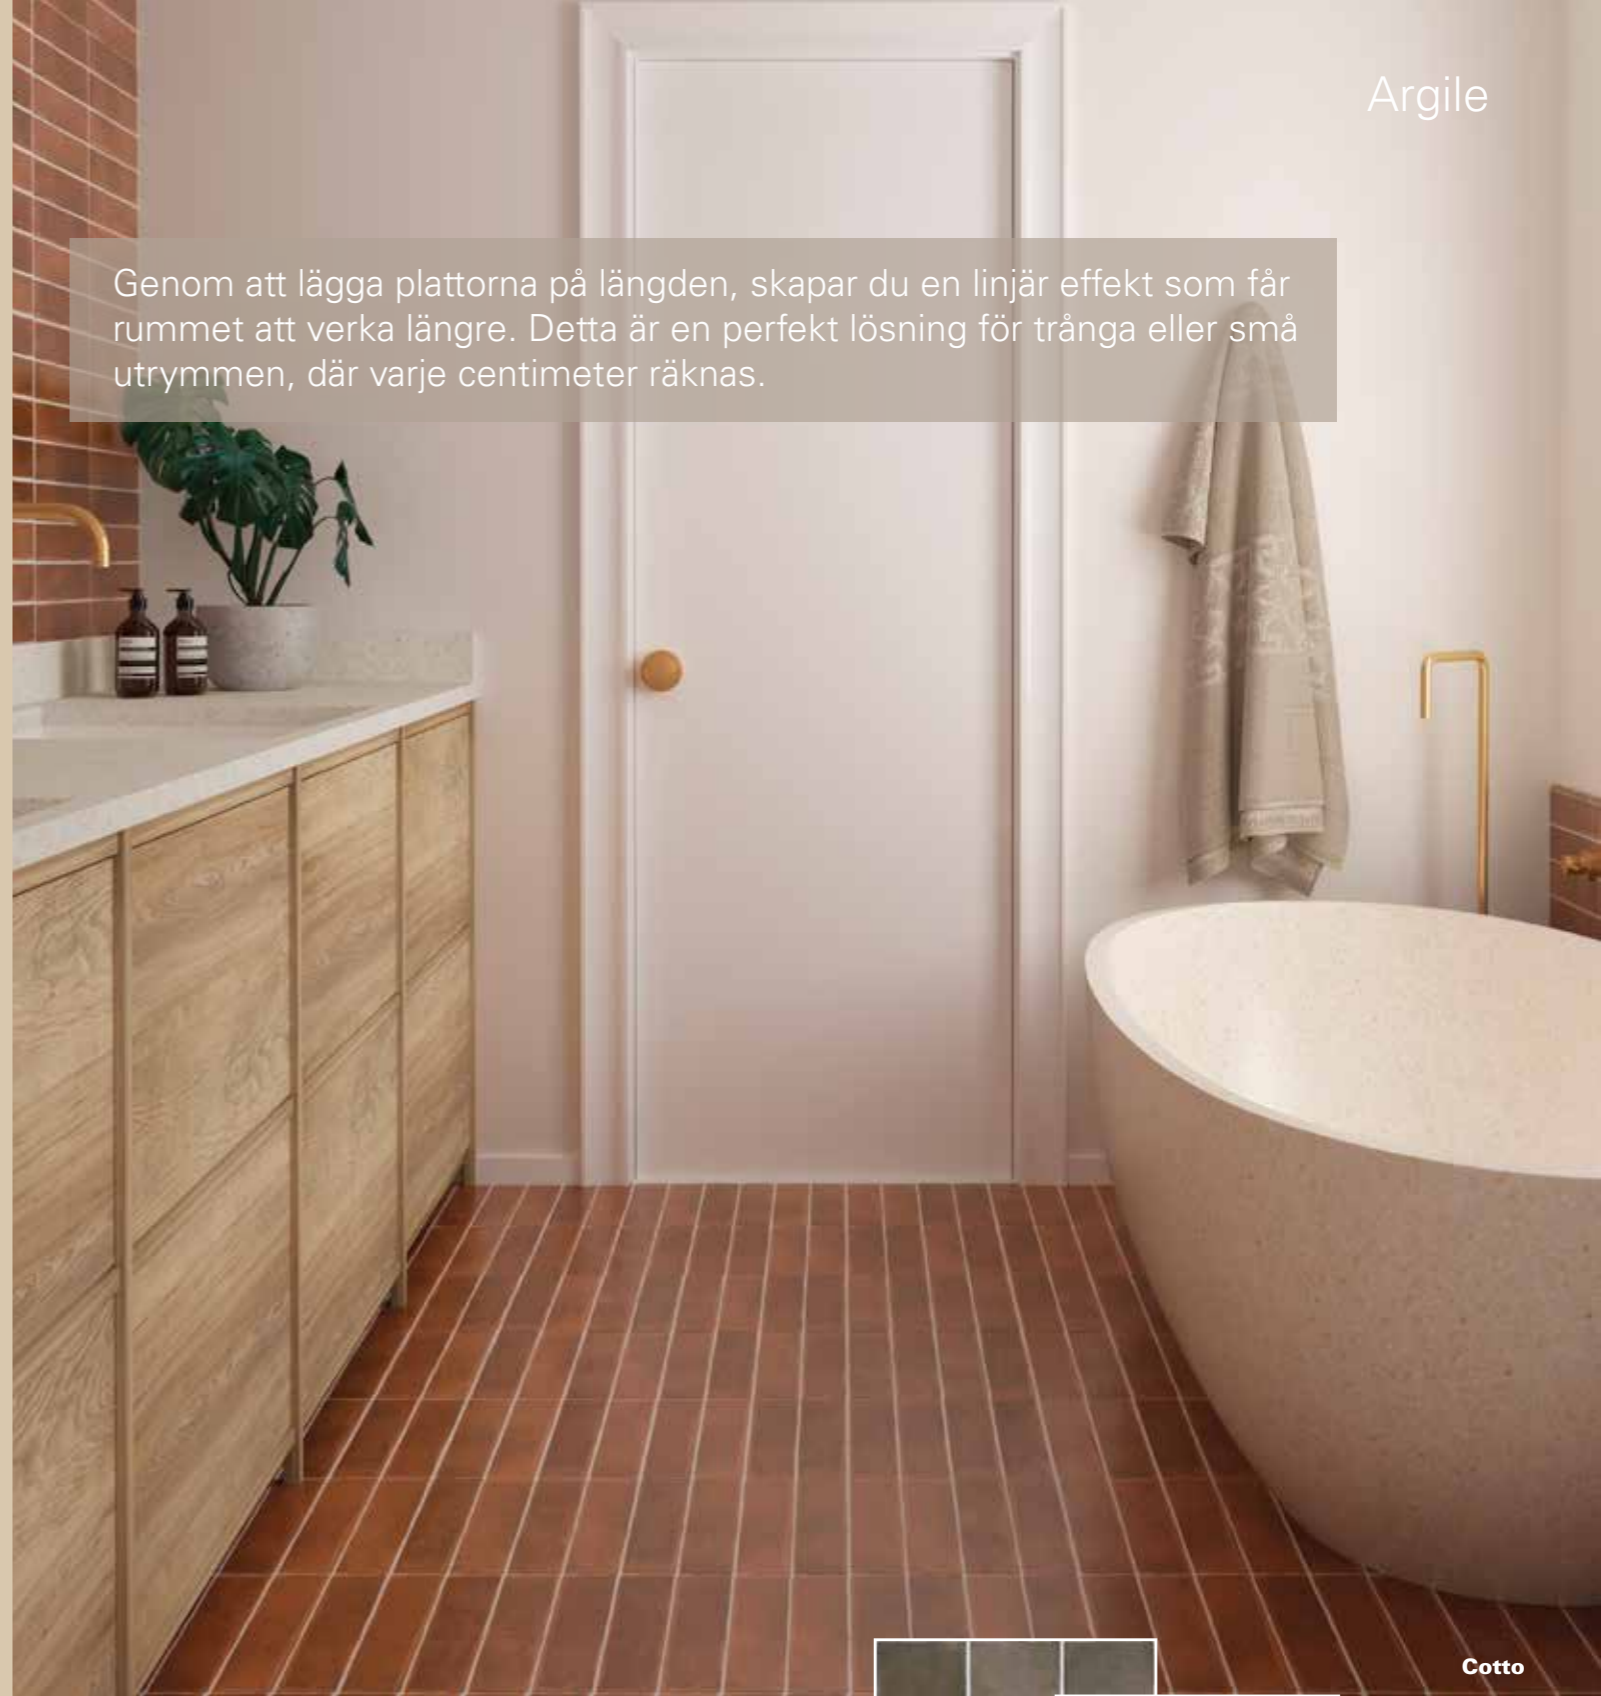

Genom att lägga plattorna på längden, skapar du en linjär effekt som får rummet att verka längre. Detta är en perfekt lösning för trånga eller små utrymmen, där varje centimeter räknas.

Cotto

Matt

10x10	64-27576	64-27578	64-27573	64-27577	64-27571	64-27574

6x24,6	64-27567	64-27569	64-27564	64-27568	64-27562	64-27565

64-27572	64-27575	64-27579

64-27563	64-27566	64-27570