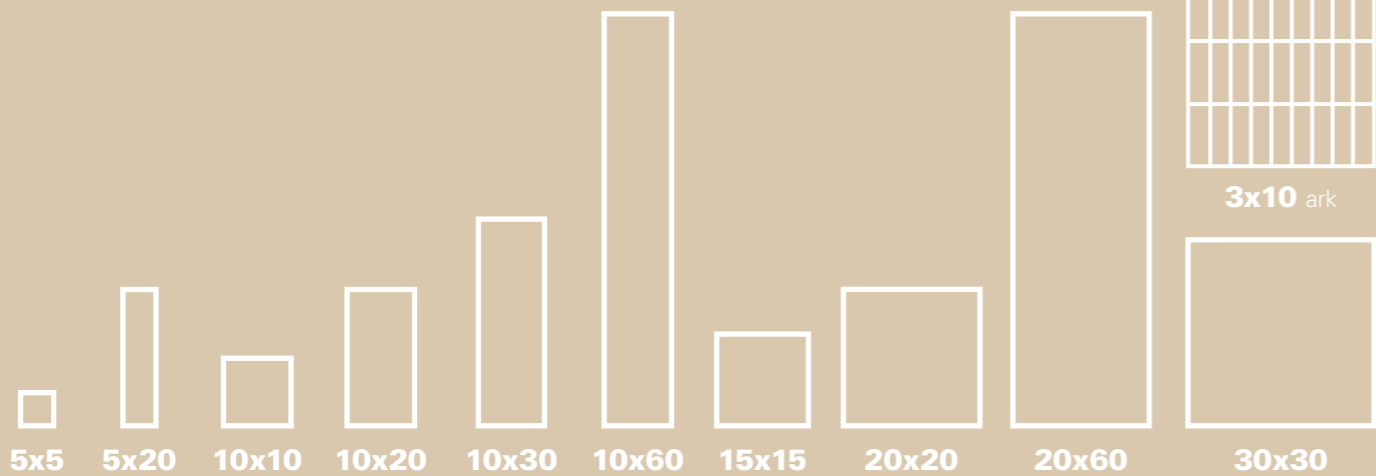

Antislip R10 A+B	lecco	omo	bindo	Antislip R10 A+B
PEI	4	4	3	PEI
5x5 ark	○	○	○	5x5 ark
10x10 - 20x20	○	○	○	10x10 - 20x20

I CLASSICI

2,5x2,5 ark

5x5 ark

3x10 ark

Matt

Blank

Antislip R10 A+B