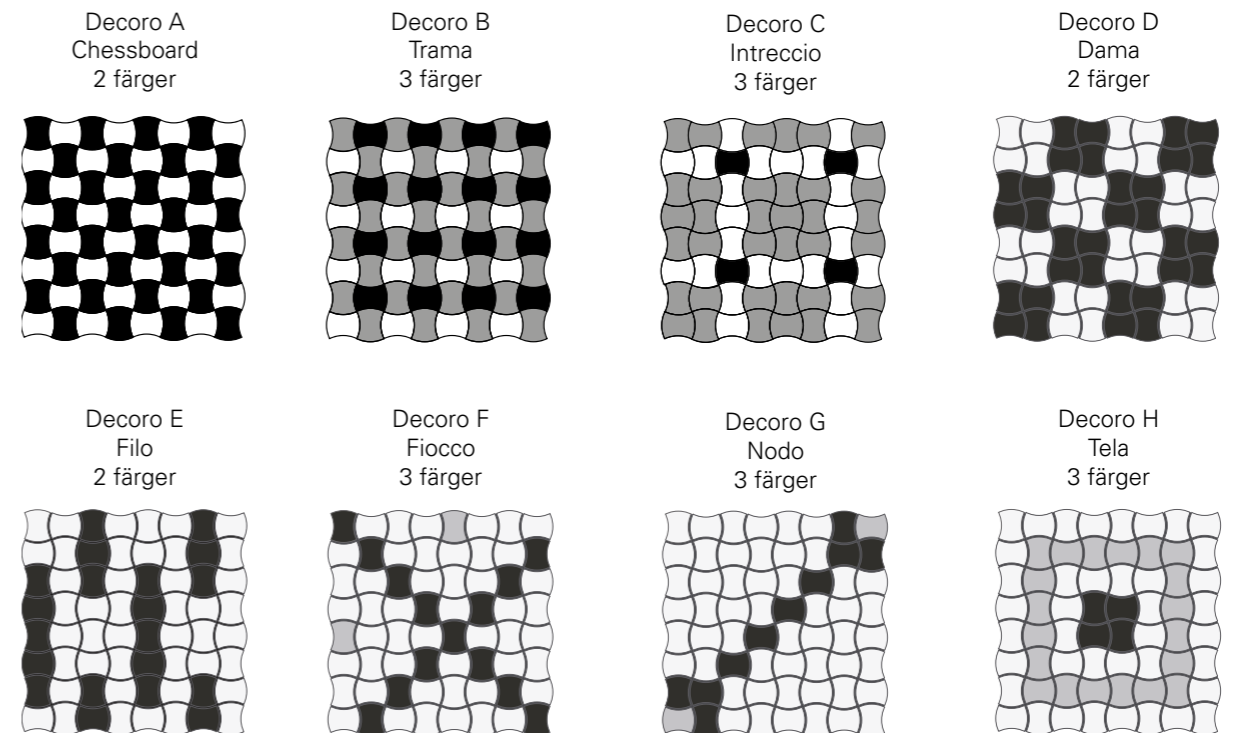

Ottagono 10x10 ark

Butterfly

Butterfly finns att få i åtta olika utföranden med en kombination av två till tre färger. Bitarna är 2,5x5 och monteras på ark (32x32).

2,5x5 ark

FASAD

Klassiskt vitt kakel med fasad kant – tidlöst, stilrent och mångsidigt.
Finns i två storlekar med matt eller blank yta, för både moderna
och traditionella miljöer.