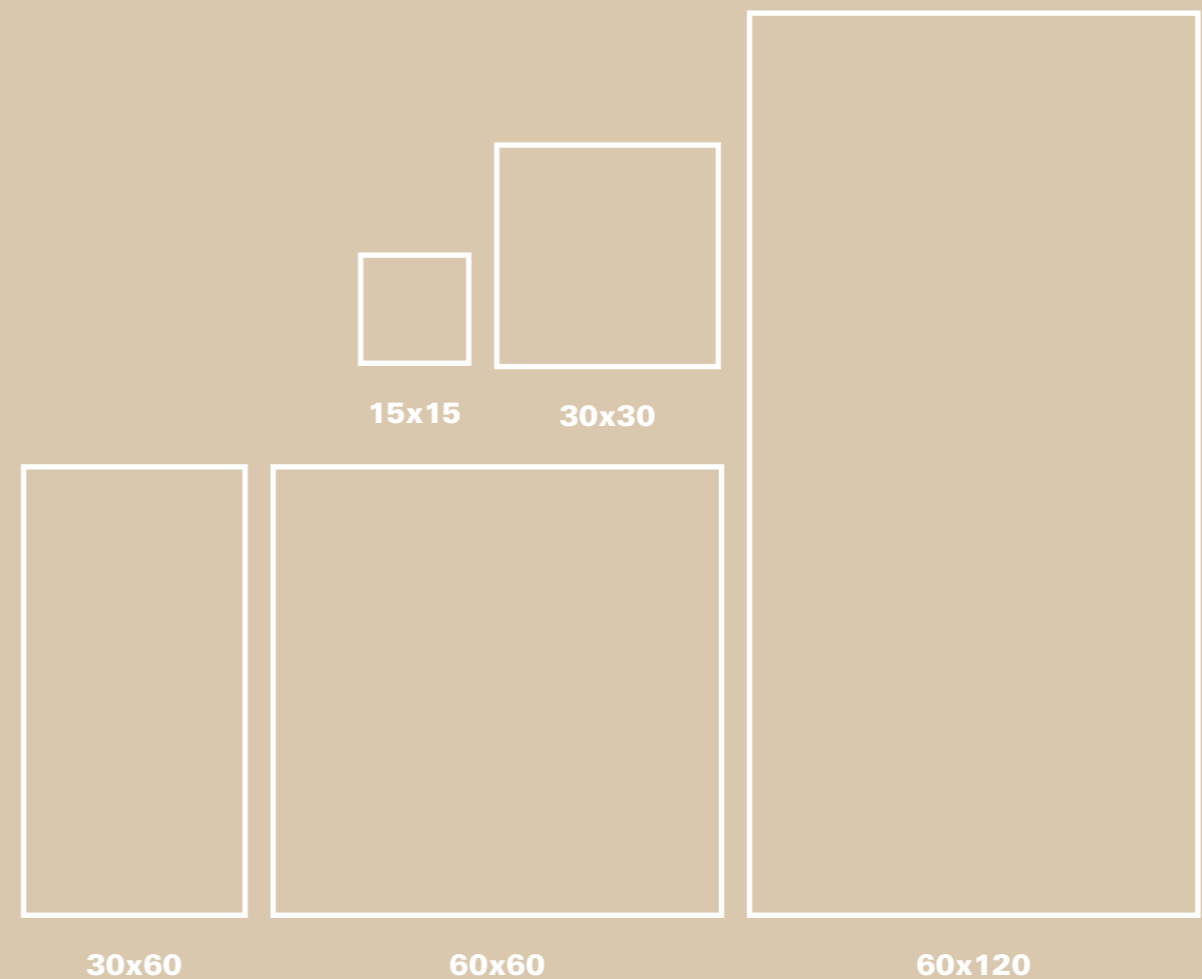

KONKRETE

Konkrete har en betonglook och finns i flera format. Serien består av fem harmoniska kulörer.

Matt

	Bianco	Beige	Grigio	Cenere	Nero
15x15	66-CKO15R1	66-CKO15R2	66-CKO15R4	66-CKO15R44	66-CKO15R7
30x30	66-CKO30R1	66-CKO30R2	66-CKO30R4	66-CKO30R44	66-CKO30R7
30x60	66-CKO36R1	66-CKO36R2	66-CKO36R4	66-CKO36R44	66-CKO36R7
60x60	66-CKO60R1	66-CKO60R2	66-CKO60R4	66-CKO60R44	66-CKO60R7
60x120	66-CKO62R1	66-CKO62R2	66-CKO62R4	66-CKO62R44	66-CKO62R7
7,2x60 Sockel	66-CKO6R1BT	66-CKO6R2BT	66-CKO6R4BT	66-CKO6R44BT	66-CKO6R7BT

10mm