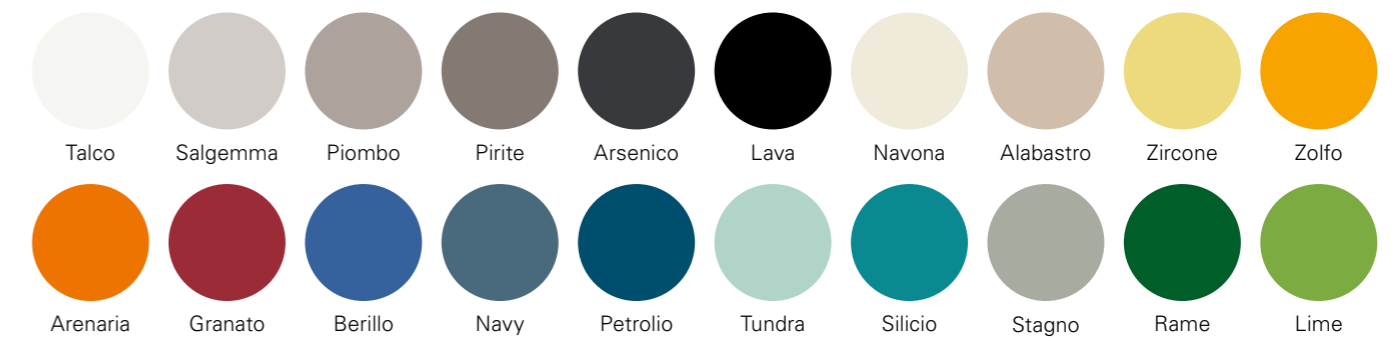

Full Body R10 A+B	fluoro	alluminio	nickel	carbonio	sodio	sabbia	xeno	terra	ottone	gres	ruggine	agata	zaffiro	acqua	ossido	giada	Full Body R10 A+B
2,5x2,5 ark	○	○	○	○	○	○	○	○	○	○	○	○	○	○	○	○	2,5x2,5 ark
5x5 nat esagon	○	○	○	○	○	○	○	○	○	○	○	○	○	○	○	○	5x5 nat esagon
3x10 ark	○	○	○	○	○	○	○	○	○	○	○	○	○	○	○	○	3x10 ark
5x5 ark	○	○	○	○	○	○	○	○	○	○	○	○	○	○	○	○	5x5 ark
6x25	○	○	○	○	○	○	○	○	○	○	○	○	○	○	○	○	6x25
10x10	○	○	○	○	○	○	○	○	○	○	○	○	○	○	○	○	10x10
20x20	○	○	○	○	○	○	○	○	○	○	○	○	○	○	○	○	20x20
10x10 ottagon	○	○	○	○	○	○	○	○	○	○	○	○	○	○	○	○	10x10 ottagon
butterfly	○	○	○	○	○	○	○	○	○	○	○	○	○	○	○	○	butterfly

Antislip R10 A+B	lecco	omo	bindo	Antislip R10 A+B
PEI	4	4	3	PEI
5x5 ark	○	○	○	5x5 ark
10x10 - 20x20	○	○	○	10x10 - 20x20

I CLASSICI

2,5x2,5 ark

5x5 ark

3x10 ark

Matt

Blank

Antislip R10 A+B