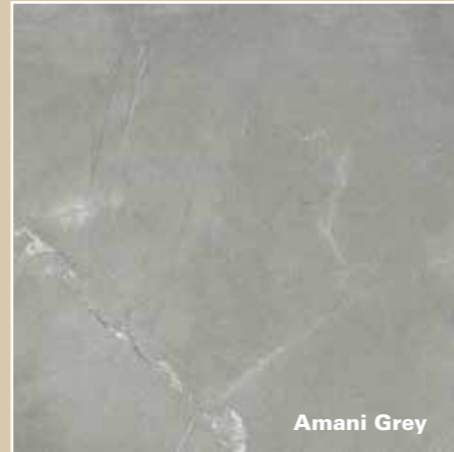

9mm

Timeless

Black Deep Blank

Calacatta

Amani Grey

Black Deep

Amani Grey & Black Deep Calacatta

Matt