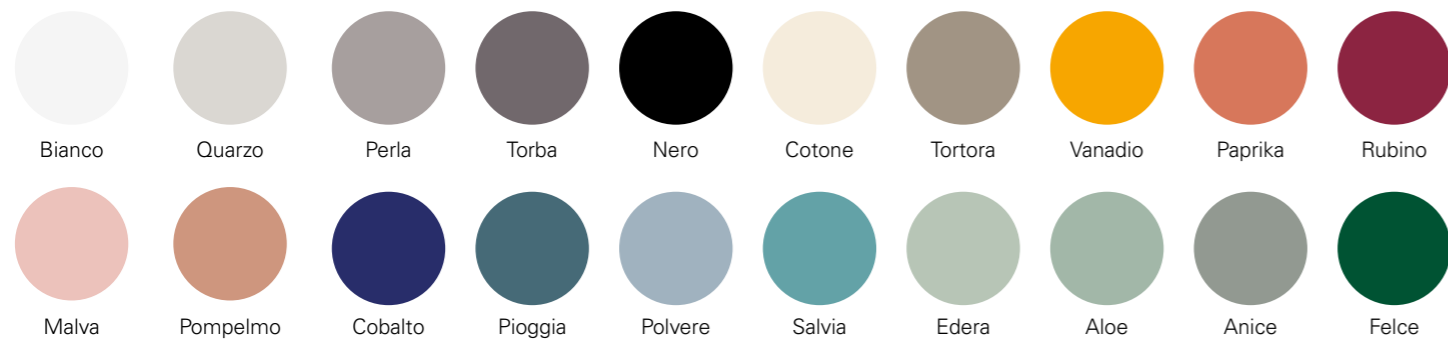

Anice

Avocado

Nero

Blank

Talco

Lava

6x25

Ett trendigt format som med fördel kan sättas vertikalt för att förstärka höjden i rummet, eller i fiskbensmönster för ett mer exklusivt uttryck.

6x25

Cobalto

Pompelmo

Matt

Blank

CE.SI FULL BODY

10x10
Ottagono

10x10