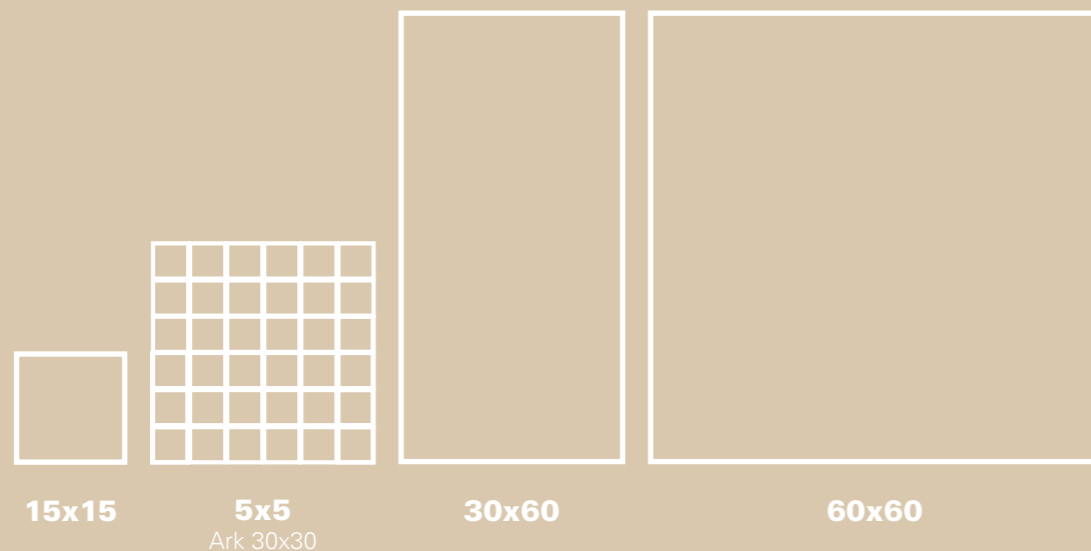

TIMELESS

Timeless lyfter fram marmorns tidlösa skönhet och förmedlar en känsla av sofistikerad elegans. Med ett brett urval av format erbjuder serien flexibla lösningar som passar både enkla, stilrena uttryck och mer exklusiva inredningar.

9mm