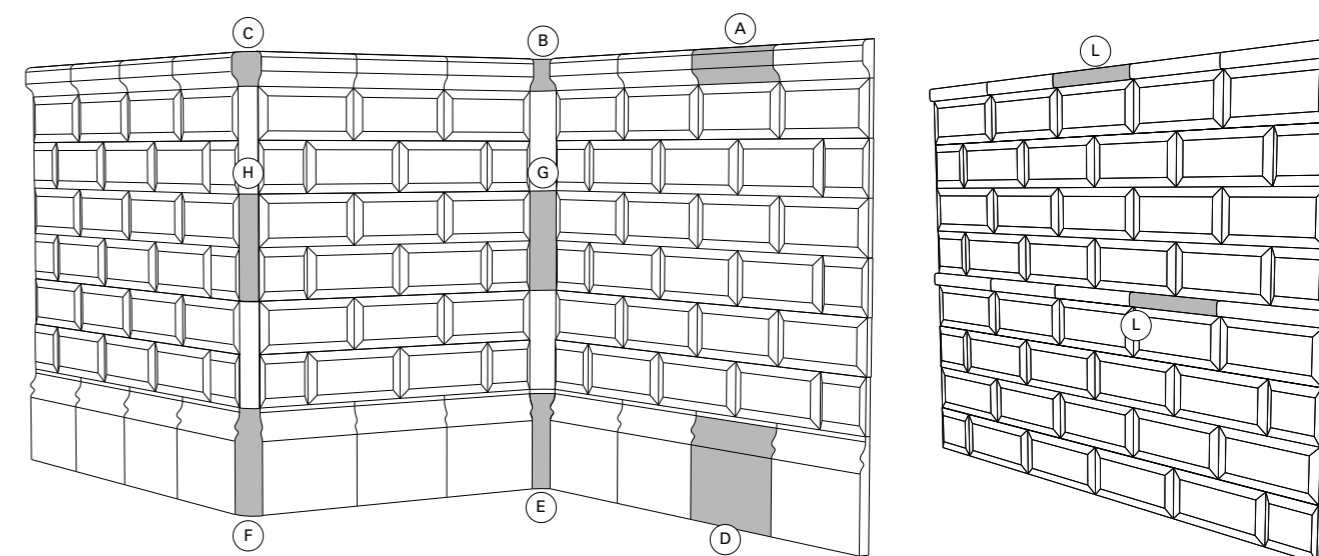

Matt

A. Finale
5x15 cm

B. Angolo interno
finale

C. Angolo esterno
finale

D. Battiscopa
15x15 cm

E. Angolo interno
battiscopa

F. Angolo esterno
battiscopa

G. Canaletta interna
3x15 cm

H. Canaletta esterna
3x15 cm

L. Listello
2x15 cm

Endast i färgerna: Bianco, Nero, Talco, Lava

Notera:

För modulanpassning med specialbitar och basplattor krävs en fogbredd på 3 mm.