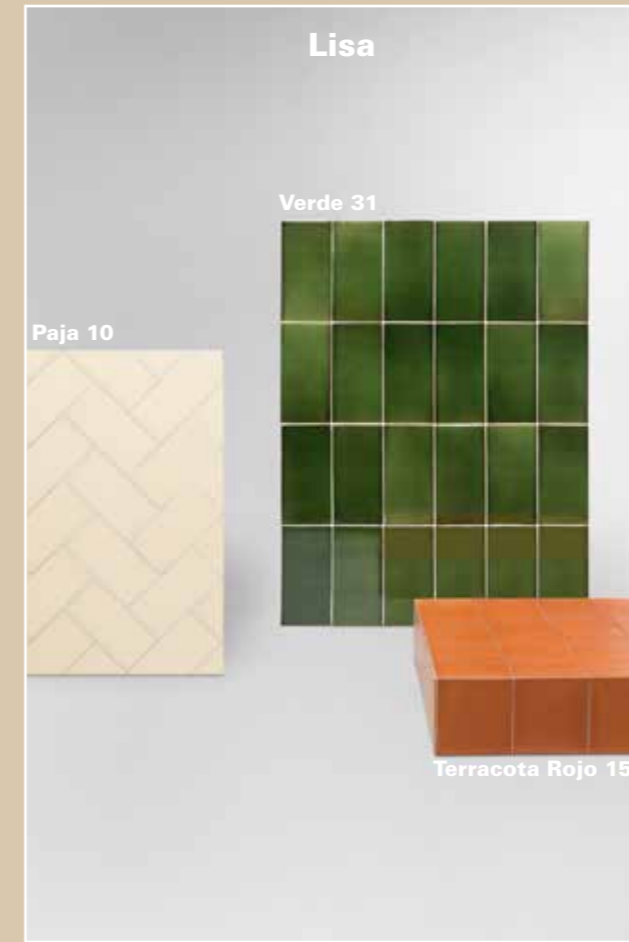

Sedan 1956 har Ferrés mött behoven i både moderna och traditionella arkitekturprojekt.

En kombination mellan hantverk och innovation erbjuder Ferrés ett flertal kollektioner med ett brett utbud av format, ytbehandling och glaserade färger.