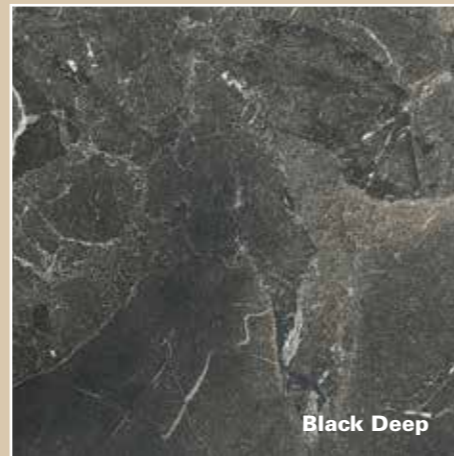

9mm

Timeless

Black Deep Blank

Calacatta

Amani Grey

Black Deep

Amani Grey & Black Deep Calacatta

Matt