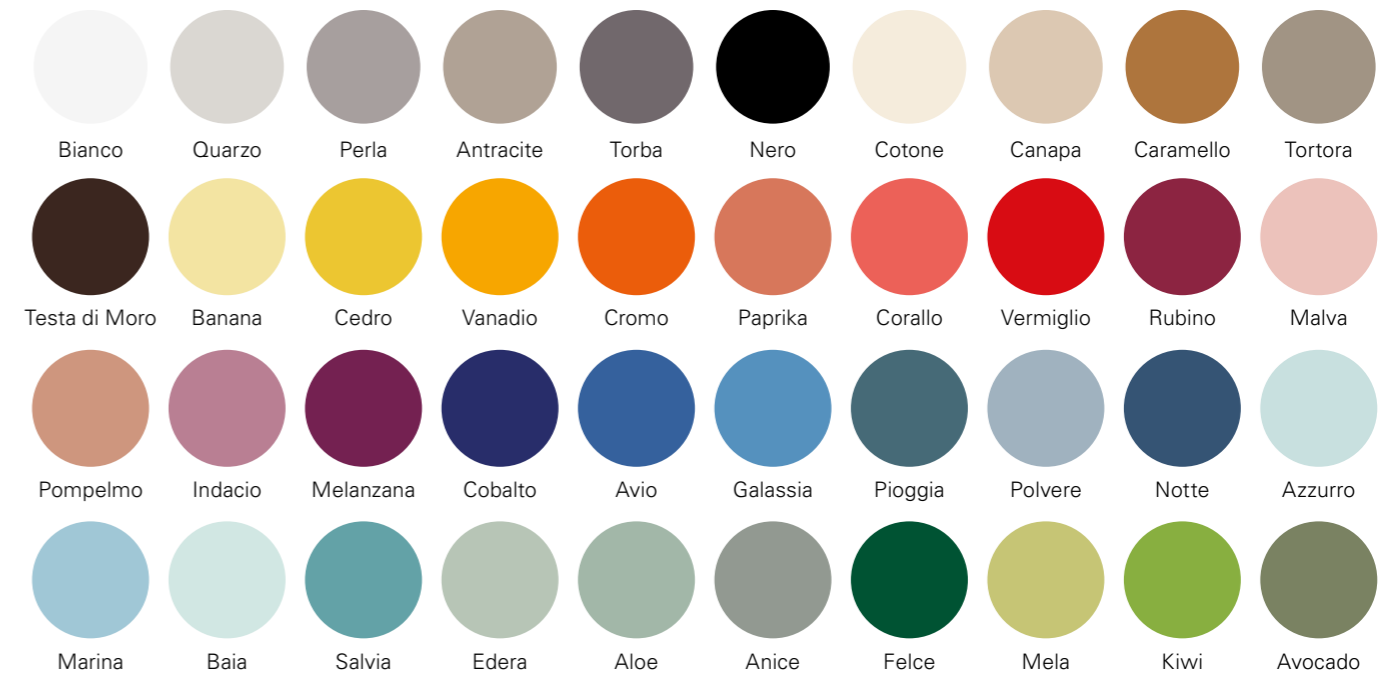

I CLASSICI

Matt

Blank

Antislip R10 A+B