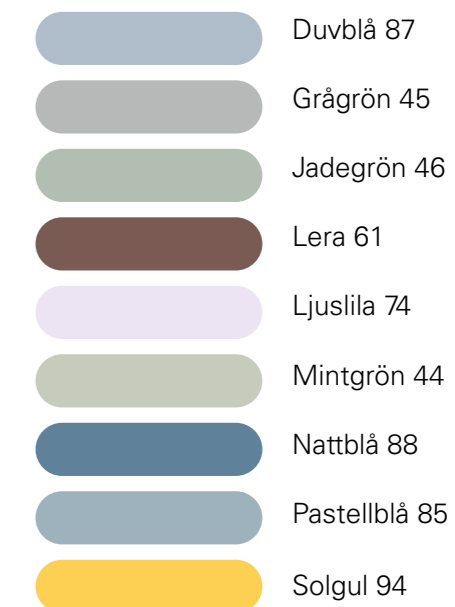

Sopro fogar

DF TrendLine

En stark, flexibel och snabbhärdande cementbaserad fogmassa i ett flertal dova kulörer för all typ av keramik, mosaik och natursten.