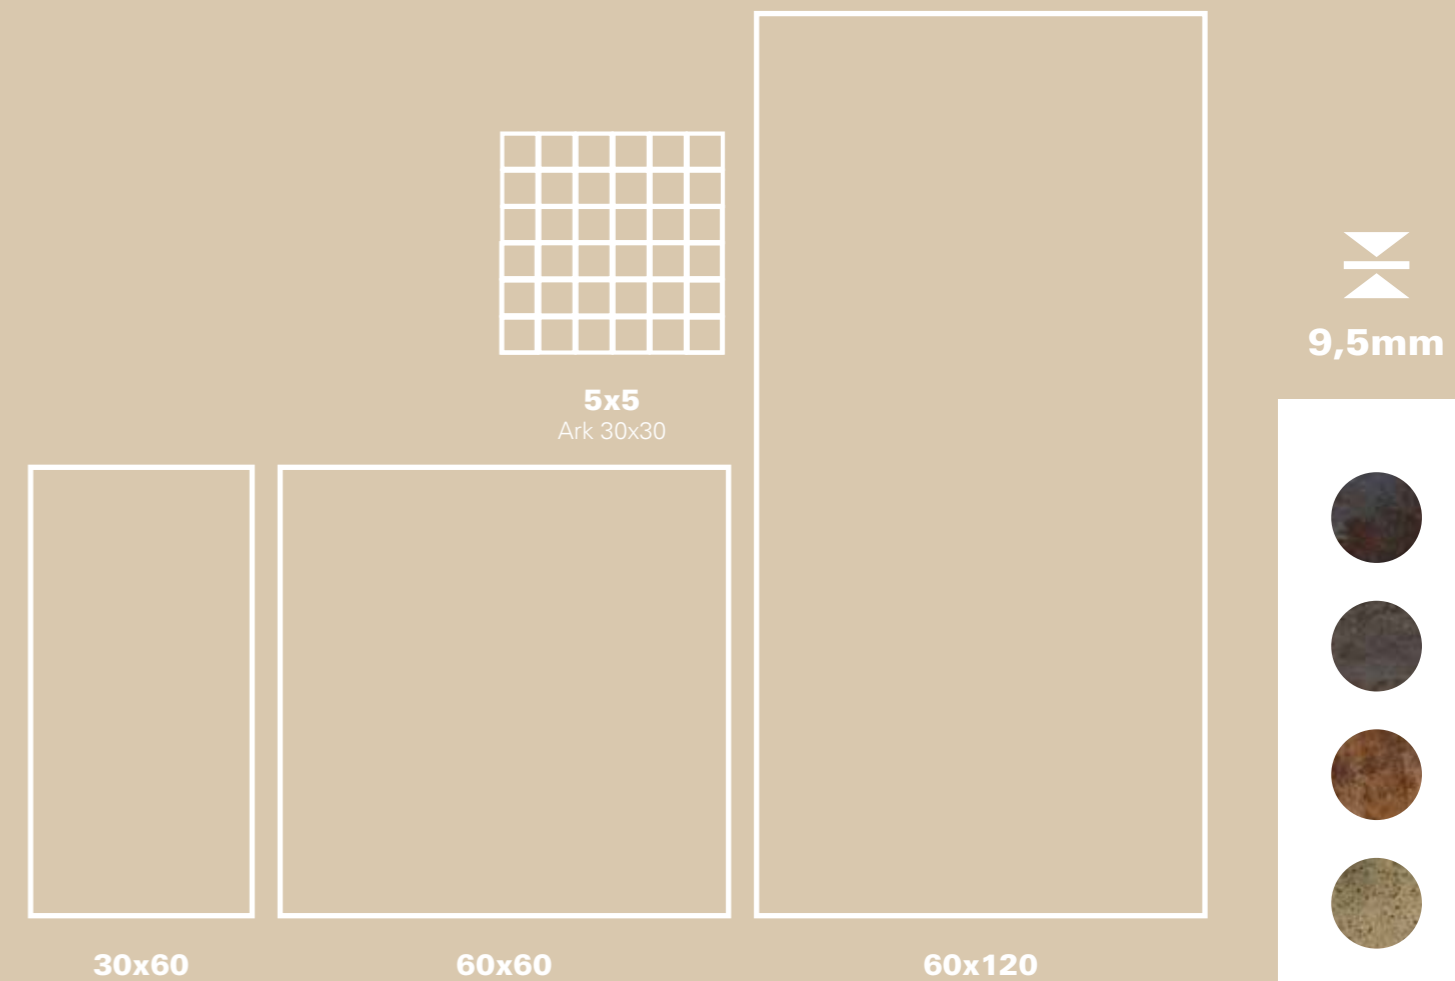

METALLO

Metallo tolkar den mjuka känslan av nygjuten cement och den råa charmen hos rostig metall. Metallo har en modern design som hämtar sin inspiration från byggarbetsplatsens råmaterial.