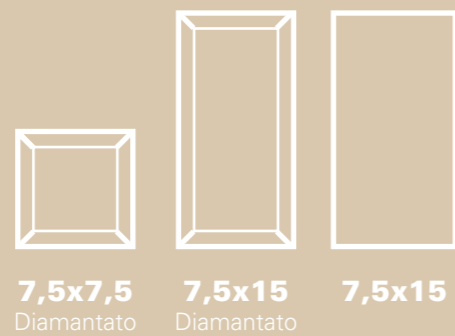

METRO

Med sina snedslipade kanter fångar Metro ljuset och skapar ett elegant skuggspel. I kombination med en tunnare fog skapas ett rent, tidlöst uttryck.

Montera Metro stående för en modern känsla eller i halvförband för en klassisk look i både kök och badrum.