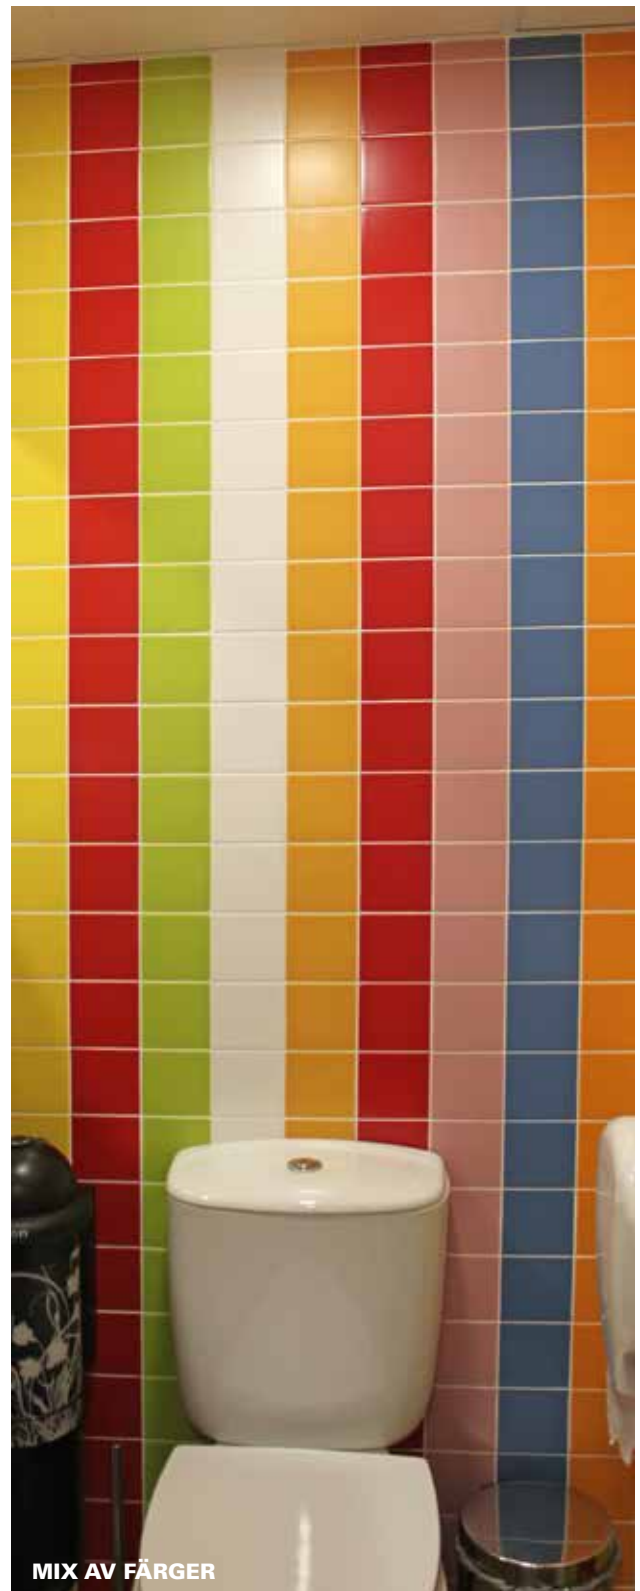

Prisma

Svenska Kakel

Vit 001
NCS: S 0300-N

Grey 196
NCS: S 1500-N

Dark Grey 640
NCS: S 3502-R

Antracite 301
NCS: S 8000-N

Black 212
NCS: S 9000-N

Ivory 002
NCS: S 1002-G50Y