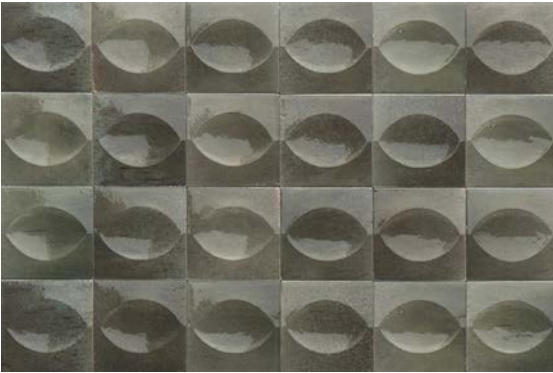

Bianco
60-R8GS

Beige
60-R8GT

Turchese
60-R8GU

Giada
60-R8GV

Grigio
60-R8GW

Svenska Kakel

7,5 x 20

Bianco
60-R8HF

Beige
60-R8HG

Turchese
60-R8HH

Giada
60-R8HJ

Grigio
60-R8HK

Svenska Kakel

Symboler

-  Väggplattor
-  Golvplattor även lämpliga för vägg
-  Lämpliga för golvvärme
-  Frostbeständiga

 **Homogena plattor**
Plattor lämpliga för offentliga lokaler med hög trafik.