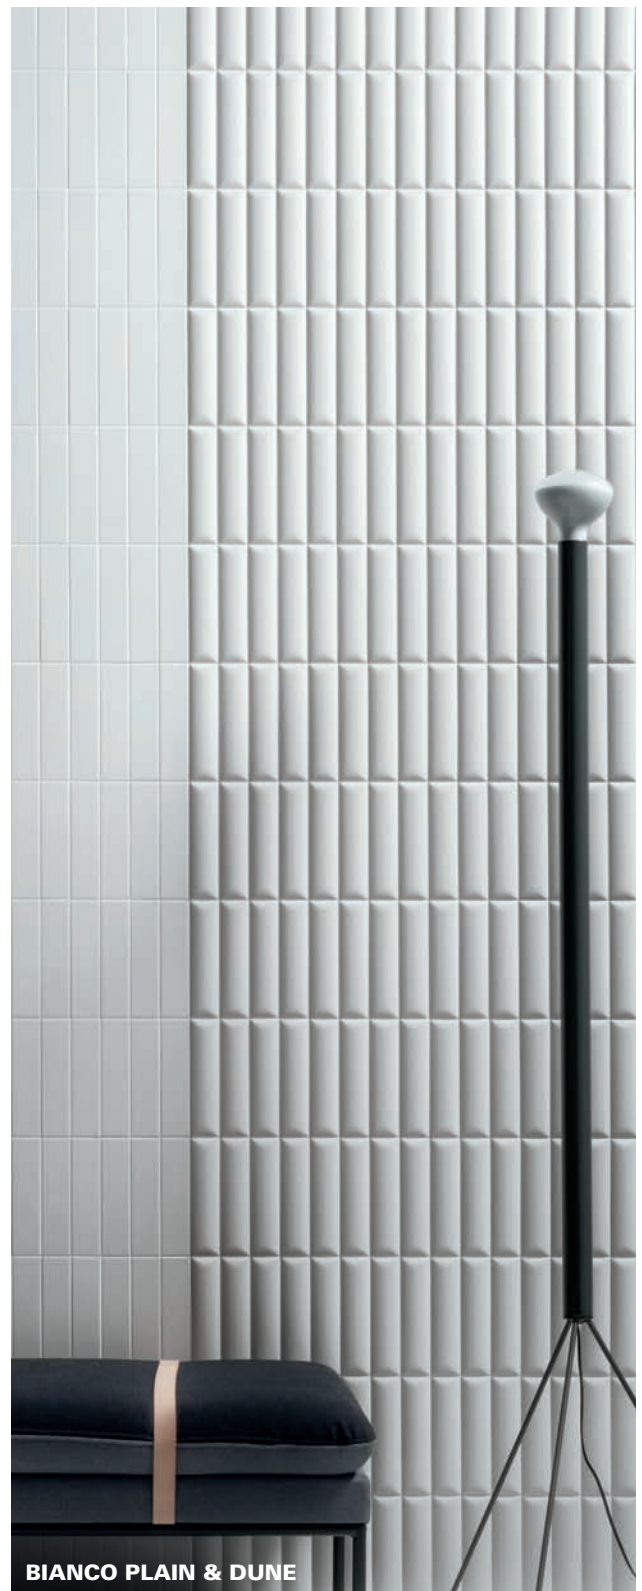

Biscuit

Svenska Kakel

5 x 20

Biscuit Plain Bianco
41-612

Biscuit Strip Bianco
41-602

Biscuit Waves Bianco
41-604

Biscuit Dune Bianco
41-606

Biscuit Peak Bianco
41-608

Biscuit Stud Bianco
41-610

Biscuit Plain Notte
41-685

Biscuit Strip Notte
41-680

Biscuit Waves Notte
41-682

Biscuit Dune Notte
41-684

Biscuit Peak Notte
41-683

Biscuit Stud Notte
41-681

Biscuit Plain Salvia
41-691

Biscuit Strip Salvia
41-686

Biscuit Waves Salvia
41-688

Biscuit Dune Salvia
41-690

Biscuit Peak Salvia
41-689

Biscuit Stud Salvia
41-687

Biscuit Plain Terra
41-613

Biscuit Strip Terra
41-603

Biscuit Waves Terra
41-605

Biscuit Dune Terra
41-607

Biscuit Peak Terra
41-609

Biscuit Stud Terra
41-611

Symboler

-  Väggplattor
-  Golvplattor även lämpliga för vägg
-  Lämpliga för golvvärme
-  Frostbeständiga

 **Homogena plattor**
Plattor lämpliga för offentliga lokaler med hög trafik.