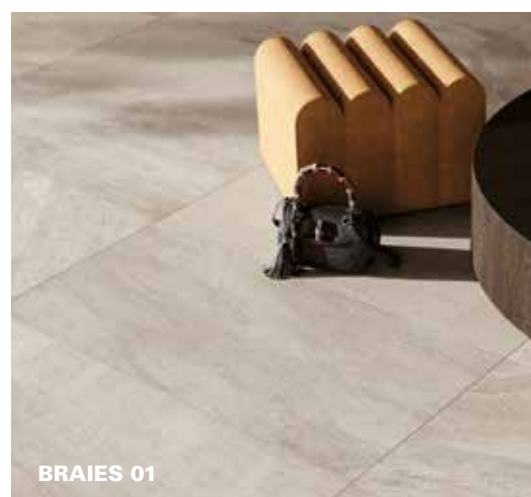

Silverlake