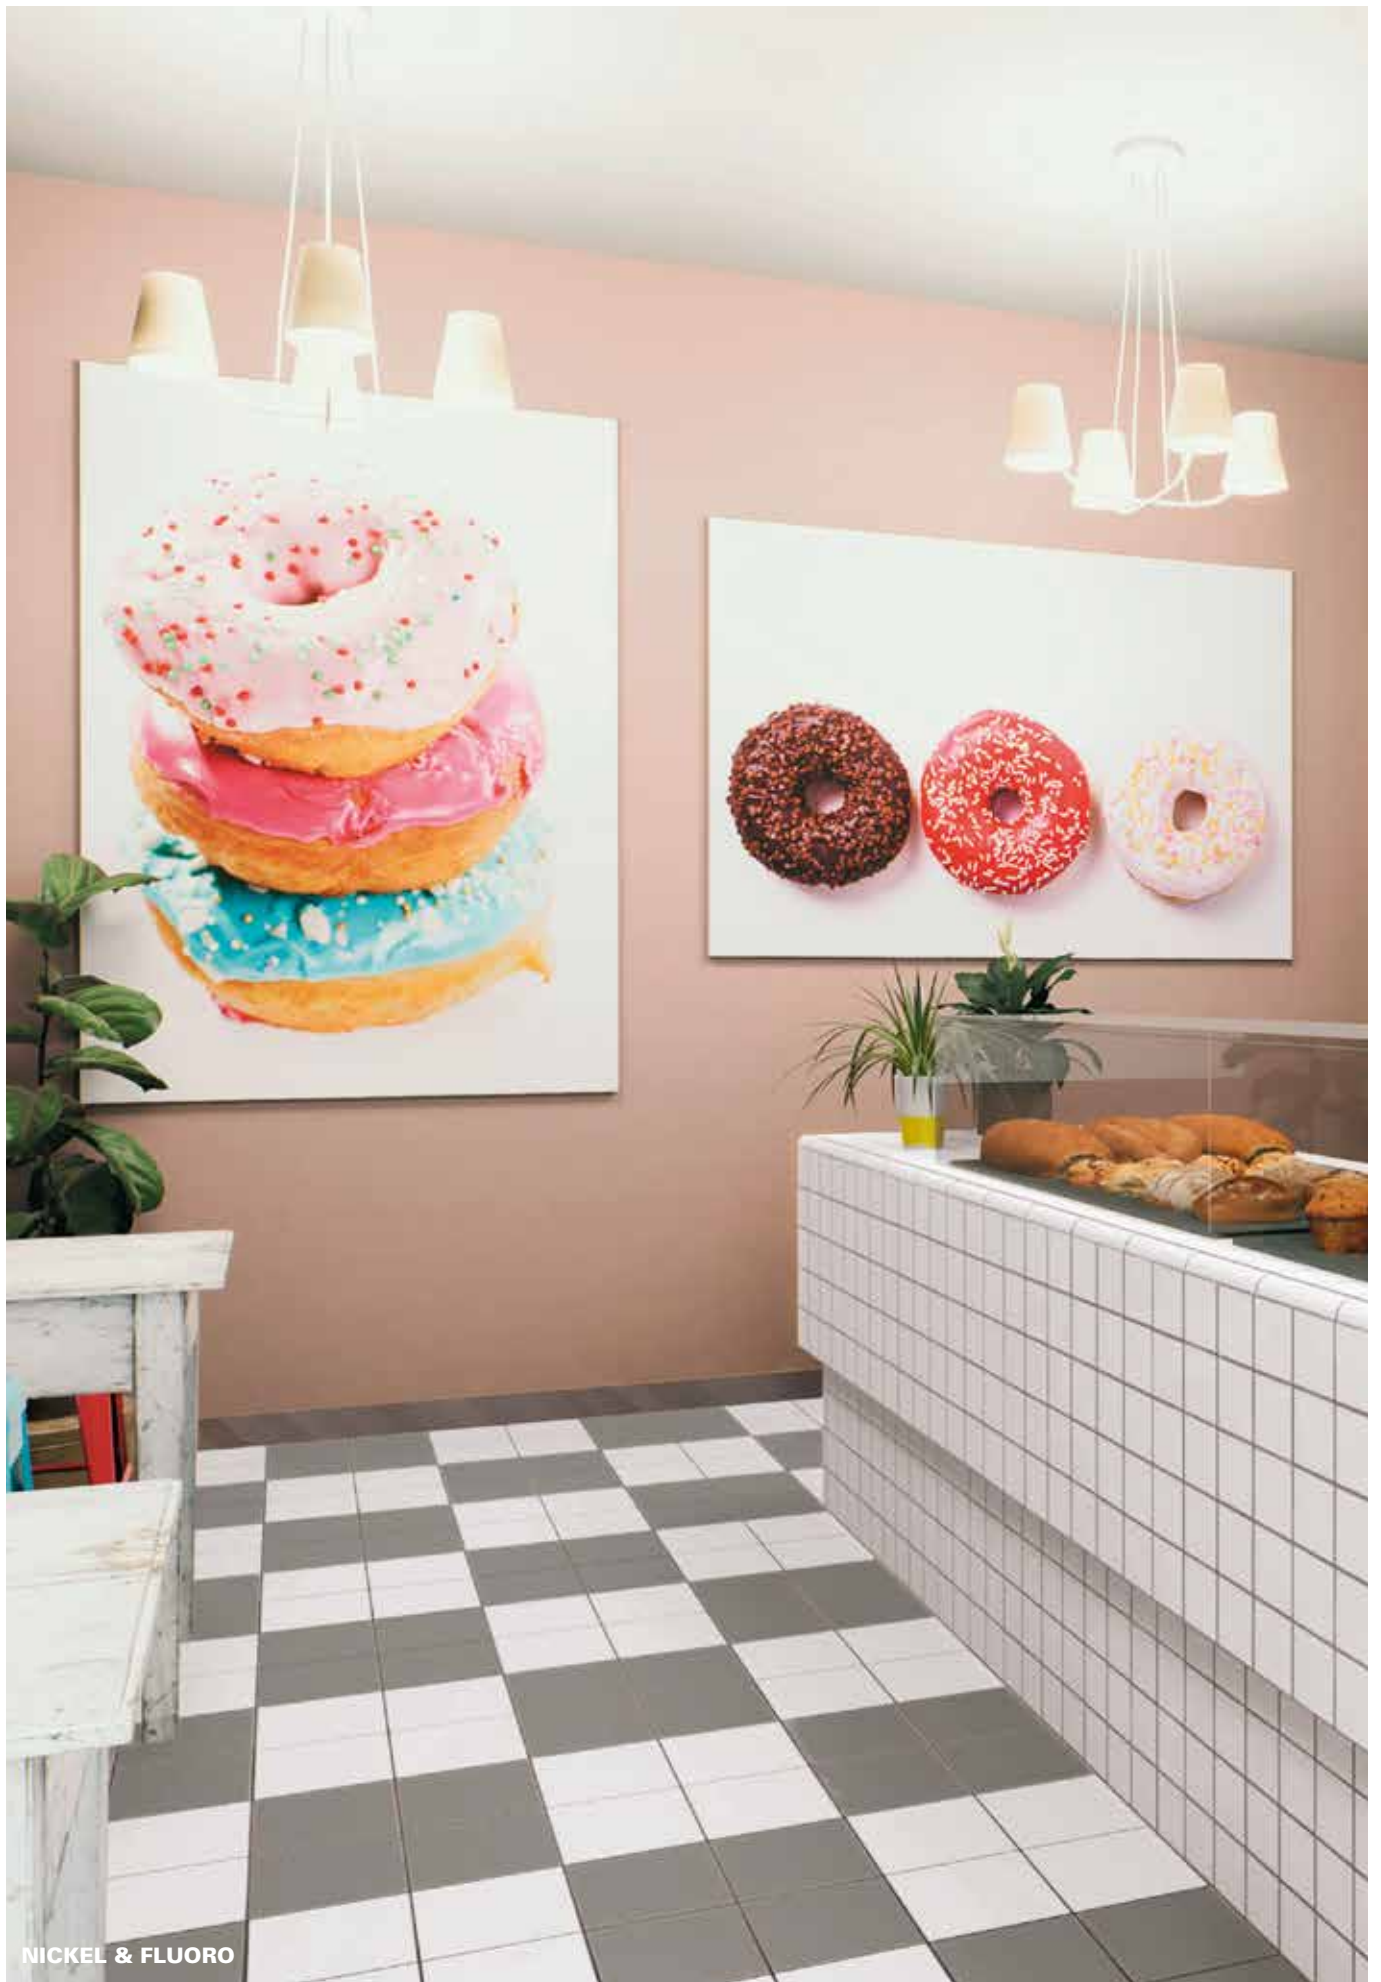

Ce.Si. Full Body

NICKEL & FLUORO