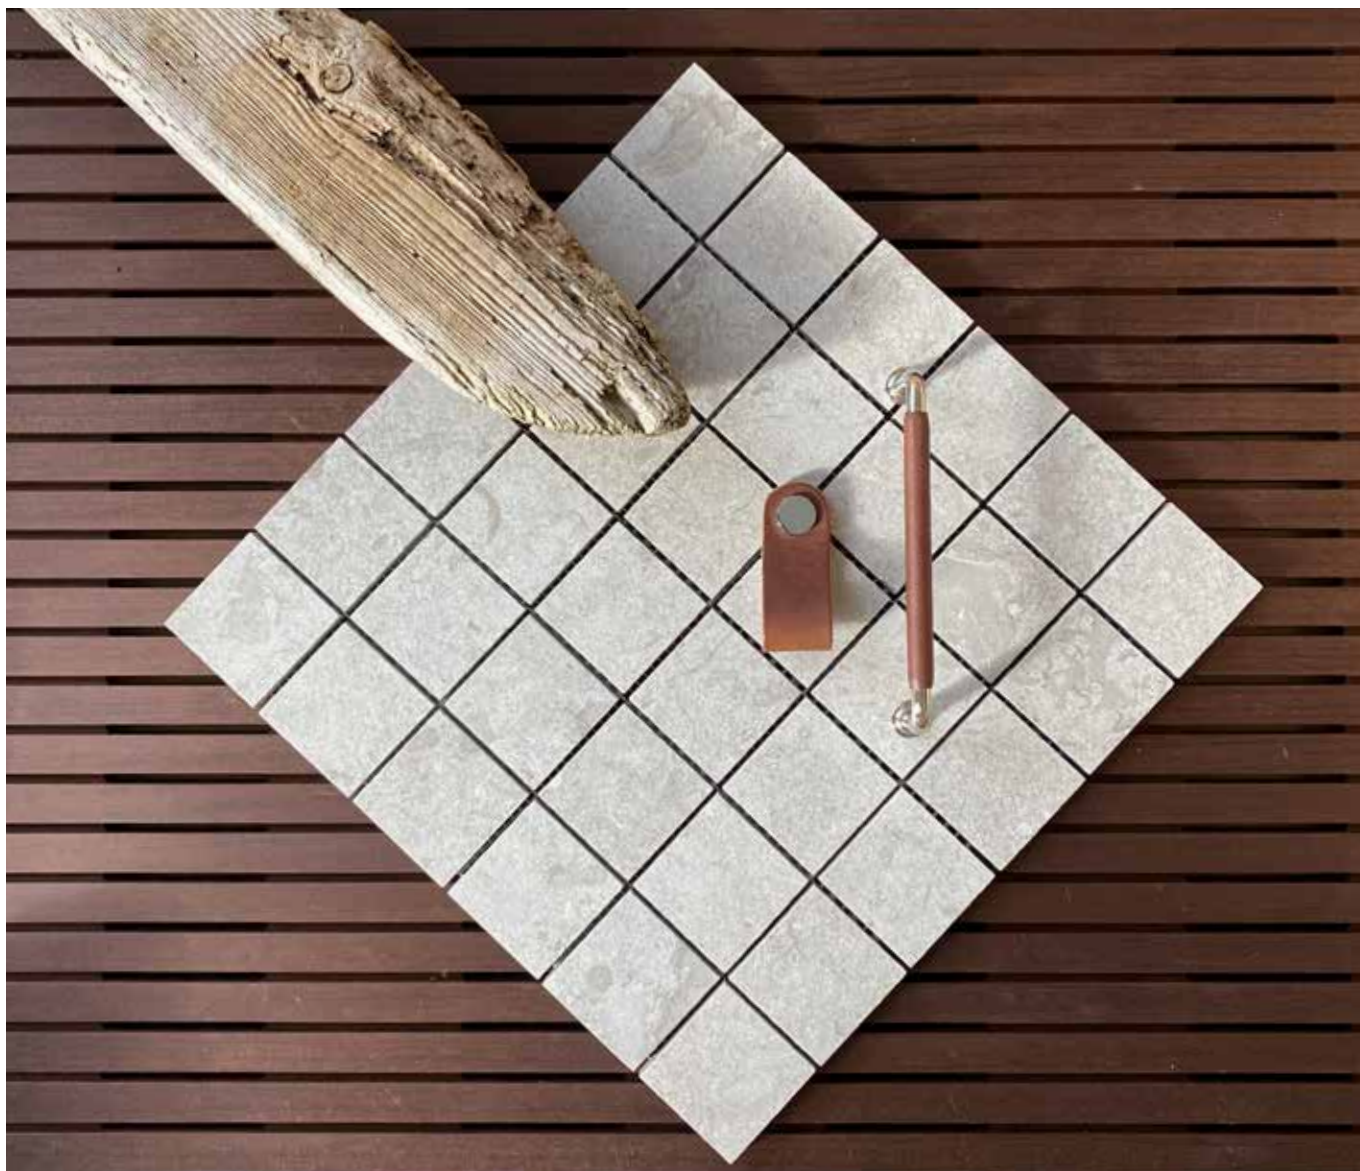

Gotland Grey
5x5 66-SVK401ST
Mosaik, ark 30x30

Gotland Grey
60x120 66-SVK62R401
60x60 66-SVK60R401
30x60 66-SVK36R401
30x30 66-SVK30R401
15x15 66-SVK15R401
7x60 66-SVK401BT

Socket