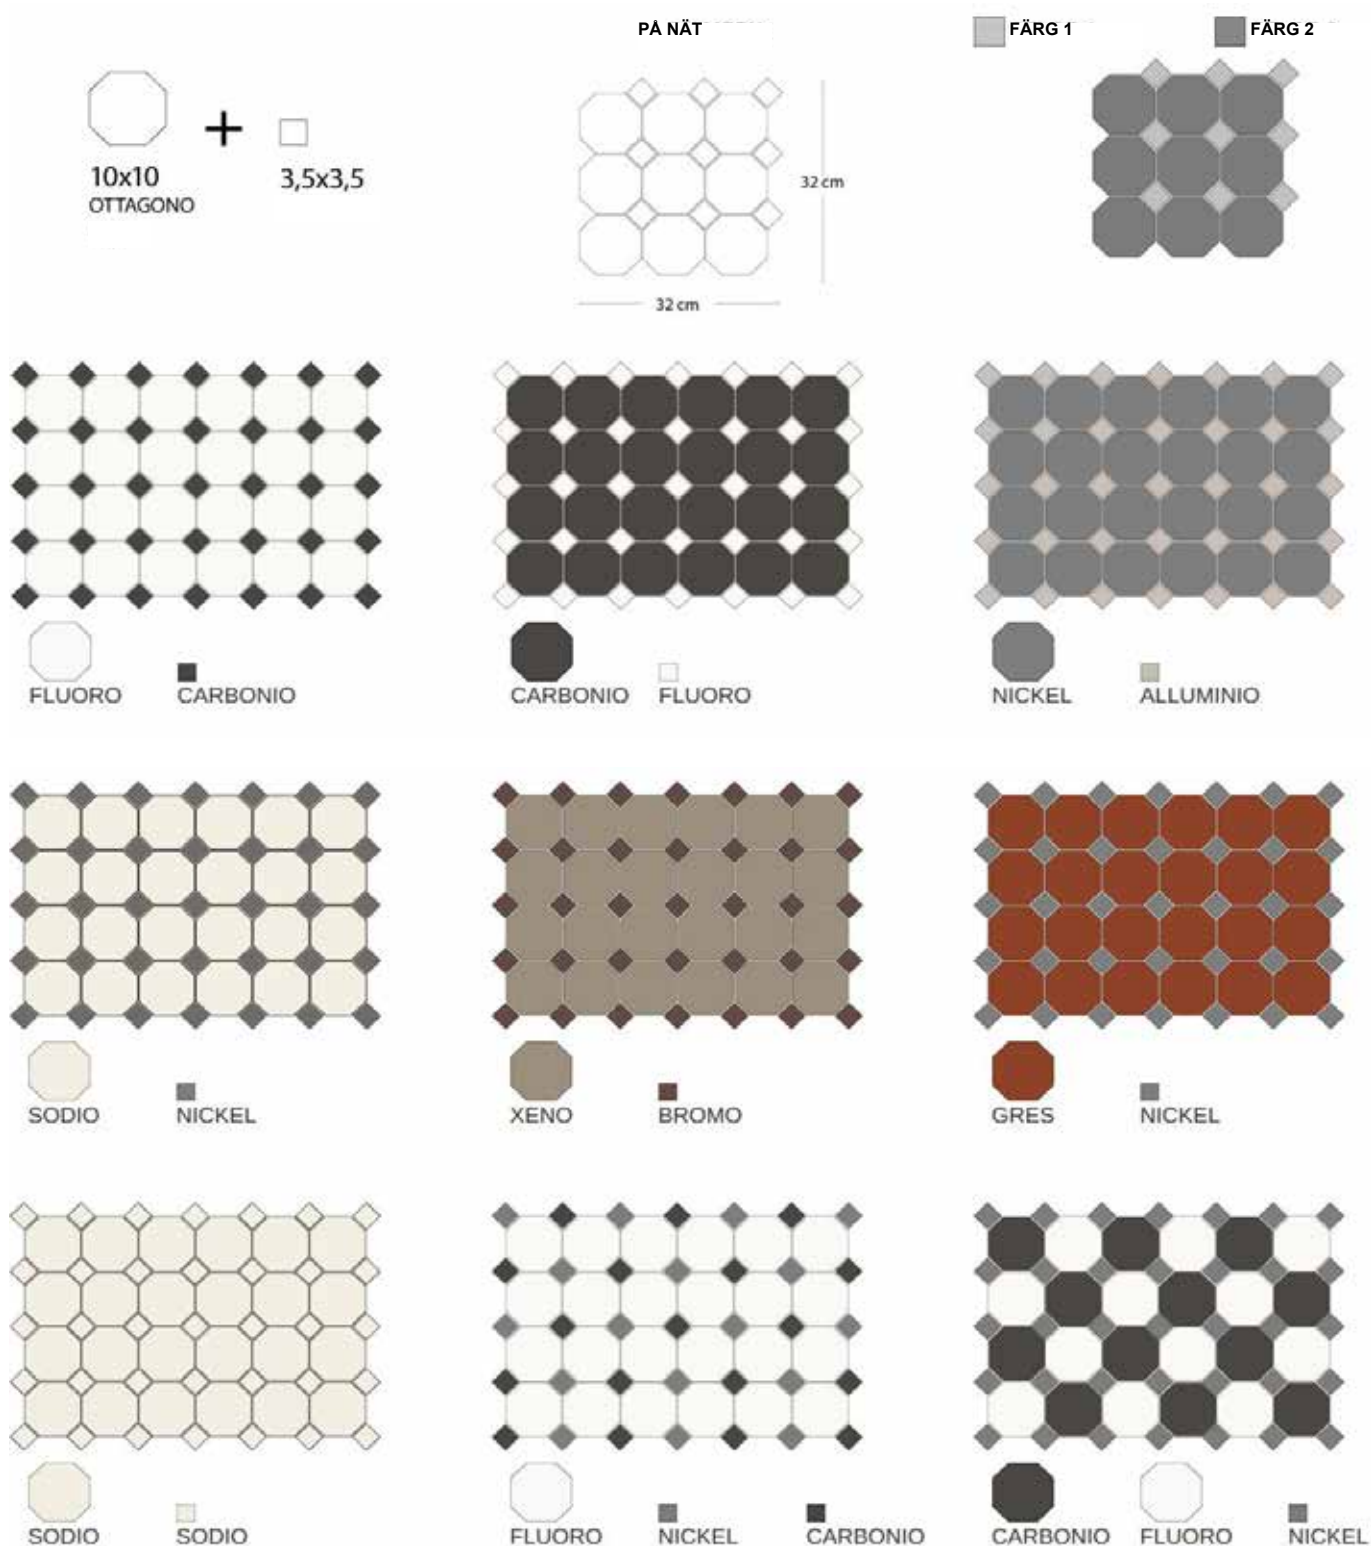

Ce.Si. Full Body – Art Decò

Använd Full Body Art Déco för att skapa din egna komposition / ditt egna uttryck.

Detta sortiment kombinerar Full Body tekniska egenskaper (oglaserat porslin R10 A+B) och geometriska former, vilket ger slutprodukten en vintage-/retrokänsla.

Kombinera egna färgsättningar, nätmonterade moduler (ark 32 x 32 cm) bestående av 10 x 10 ottagono och 3,5 x 3,5 tozzetter med kulörer ur Full Body serien. Dessa moduler matchar med bårder och andra storlekar i serien.