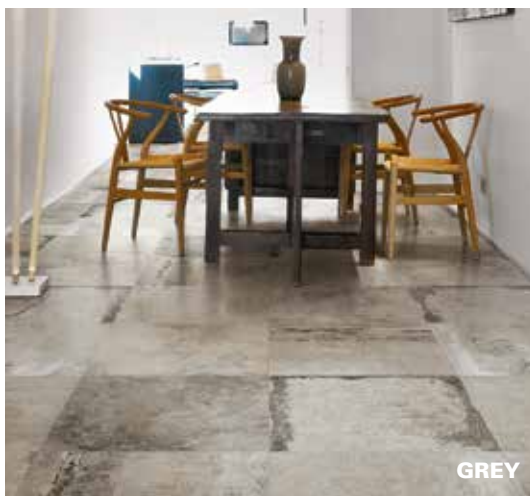

River
30x60 68-NU50 Sticks

Mantle
30x60 68-NV73 Sticks

*Beställningsvara.

MUD

La Roche

80 x 80

Blanc Smooth
6902-05

Ecru Smooth
6902-06