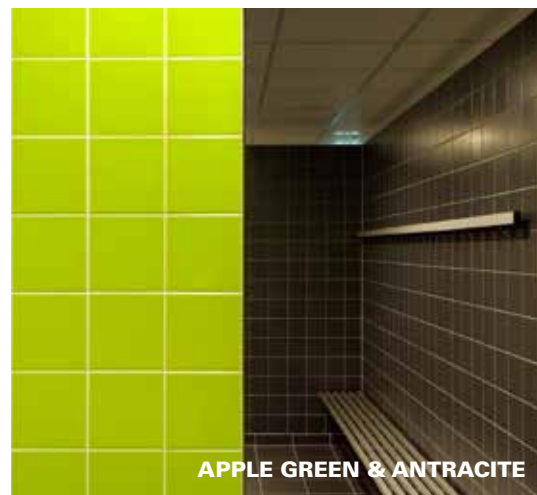

Nero
4606-1 (PEI 2)

Tozzetter går att få i fler-
talet färger, se sid 137.

Prisma

MIX AV FÄRGER

VIT, GREY & RED

LIGHT BLUE, BLUE HEAVEN & CRUDE BLEU

APPLE GREEN & ANTRACITE

Prisma

Blank	Art. nr					
		10 x 10	10 x 20	10 x 30	15 x 15	20 x 20
		* = 4	* = 8	* = 31	* = 5	* = 6
Vit	2210- *	•	•	•	•	•
Grey	2210- * -196	•	•	•	•	•
Dark Grey	2210- * -640	•	•	•	•	•
Antracite	2210- * -301	•	•	•	•	•
Black	2210- * -212	•	•	•	•	•
Ivory	2210- * -002	•	•	•	•	•
Light Beige	2210- * -514	•	•	•	•	•
Dark Beige	2210- * -680	•	•	•	•	•
Light Brown	2210- * -570	•	•	•	•	•
Dark Brown	2210- * -580	•	•	•	•	•
Light Blue	2210- * -083	•	•	•	•	•
Blue Heaven	2210- * -645	•	•	•	•	•
Crude Bleu	2210- * -402	•	•	•	•	•
Blue Swede	2210- * -306	•	•	•	•	•
Cobolt Blue	2210- * -630	•	•	•	•	•
Light Green	2210- * -049	•	•	•	•	•
Navy Blue	2210- * -625	•	•	•	•	•
Apple Green	2210- * -051	•	•	•	•	•
Dark Green	2210- * -615	•	•	•	•	•
Green Wagon	2210- * -620	•	•	•	•	•
Lettuce Green	2210- * -600	•	•	•	•	•
Yellow Crispy	2210- * -020	•	•	•	•	•
Orange	2210- * -450	•	•	•	•	•
Dark Orange	2210- * -353	•	•	•	•	•
Dark Red	2210- * -670	•	•	•	•	•
Pink	2210- * -192	•	•	•	•	•
Light Pink	2210- * -650	•	•	•	•	•
Lavender	2210- * -651	•	•	•	•	•
Burgundy	2210- * -660	•	•	•	•	•
Red	2210- * -590	•	•	•	•	•