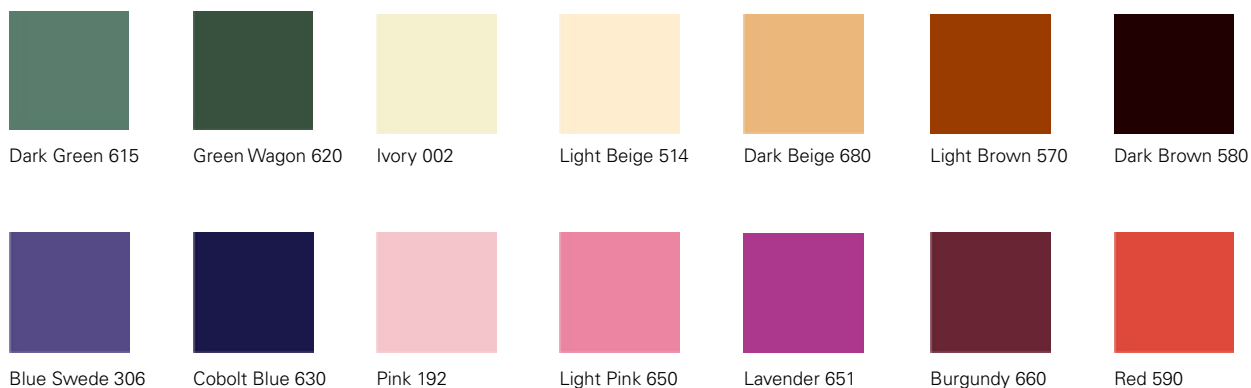

Nero
4606-1 (PEI 2)

Tozzetter går att få i fler-
talet färger, se sid 137.

Prisma

MIX AV FÄRGER

VIT, GREY & RED

LIGHT BLUE, BLUE HEAVEN & CRUDE BLEU

APPLE GREEN & ANTRACITE

Prisma

Blank	Art. nr					
		10 x 10	10 x 20	10 x 30	15 x 15	20 x 20
		* = 4	* = 8	* = 31	* = 5	* = 6
Vit	2210- *	•	•	•	•	•
Grey	2210- * -196	•	•	•	•	•
Dark Grey	2210- * -640	•	•	•	•	•
Antracite	2210- * -301	•	•	•	•	•
Black	2210- * -212	•	•	•	•	•
Ivory	2210- * -002	•	•	•	•	•
Light Beige	2210- * -514	•	•	•	•	•
Dark Beige	2210- * -680	•	•	•	•	•
Light Brown	2210- * -570	•	•	•	•	•
Dark Brown	2210- * -580	•	•	•	•	•
Light Blue	2210- * -083	•	•	•	•	•
Blue Heaven	2210- * -645	•	•	•	•	•
Crude Bleu	2210- * -402	•	•	•	•	•
Blue Swede	2210- * -306	•	•	•	•	•
Cobolt Blue	2210- * -630	•	•	•	•	•
Light Green	2210- * -049	•	•	•	•	•
Navy Blue	2210- * -625	•	•	•	•	•
Apple Green	2210- * -051	•	•	•	•	•
Dark Green	2210- * -615	•	•	•	•	•
Green Wagon	2210- * -620	•	•	•	•	•
Lettuce Green	2210- * -600	•	•	•	•	•
Yellow Crispy	2210- * -020	•	•	•	•	•
Orange	2210- * -450	•	•	•	•	•
Dark Orange	2210- * -353	•	•	•	•	•
Dark Red	2210- * -670	•	•	•	•	•
Pink	2210- * -192	•	•	•	•	•
Light Pink	2210- * -650	•	•	•	•	•
Lavender	2210- * -651	•	•	•	•	•
Burgundy	2210- * -660	•	•	•	•	•
Red	2210- * -590	•	•	•	•	•