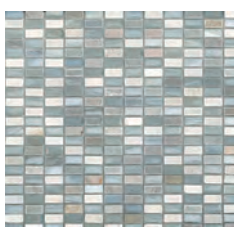

## Ston

### Varierande format

Oronero 1x2  
7538  
32,7x32,7x0,4

IOV-06 2x5  
7515  
28,5x29,5x0,8

Crystal Ice IMC25-24 2,5  
7548  
31,3x31,5x0,8

Crystal Ice IMC25-01 2,5  
7547  
31,3x31,5x0,8

Argento Ardesia 1,5x1,5  
7528  
30x30x0,8

Bia Argento+Crystal 1,5x1,5  
7529  
30x30x0,8

Brume Noir 1,1x2,5  
7530  
31,8x32,2x0,6  
Rekommenderas ej i våtrum

Brume Noir 2,5x2,5  
7531  
32,2x32,2x0,6  
Rekommenderas ej i våtrum

Sucre Glace 1,1x2,5  
7532  
31,8x32,2x0,6  
Rekommenderas ej i våtrum