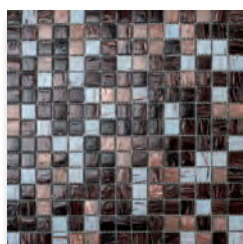

### Varierande format

Spring 2x2  
7544  
32,7x32,7x0,4

Gold Light Brown 2x2  
7504  
32,7x32,7x0,4

Gold Brown 2x2  
7505  
32,7x32,7x0,4

Gold Dark Brown 2x2  
7506  
32,7x32,7x0,4

Gold Light Violet 2x2  
7507  
32,7x32,7x0,4

Gold Silk Turquoise 2x2  
7508  
32,7x32,7x0,4

Gold Darkness 2x2  
7510  
32,7x32,7x0,4

Ice Smoke 2x2  
7517  
30,5x30,5x0,8

Ice Marine 2x2  
7518  
30,5x30,5x0,8

Ice Blue Purple 2x2  
7519  
30,5x30,5x0,8