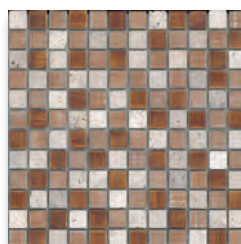

Litocrema 2,3x2,3
7524
29,8x29,8x0,8