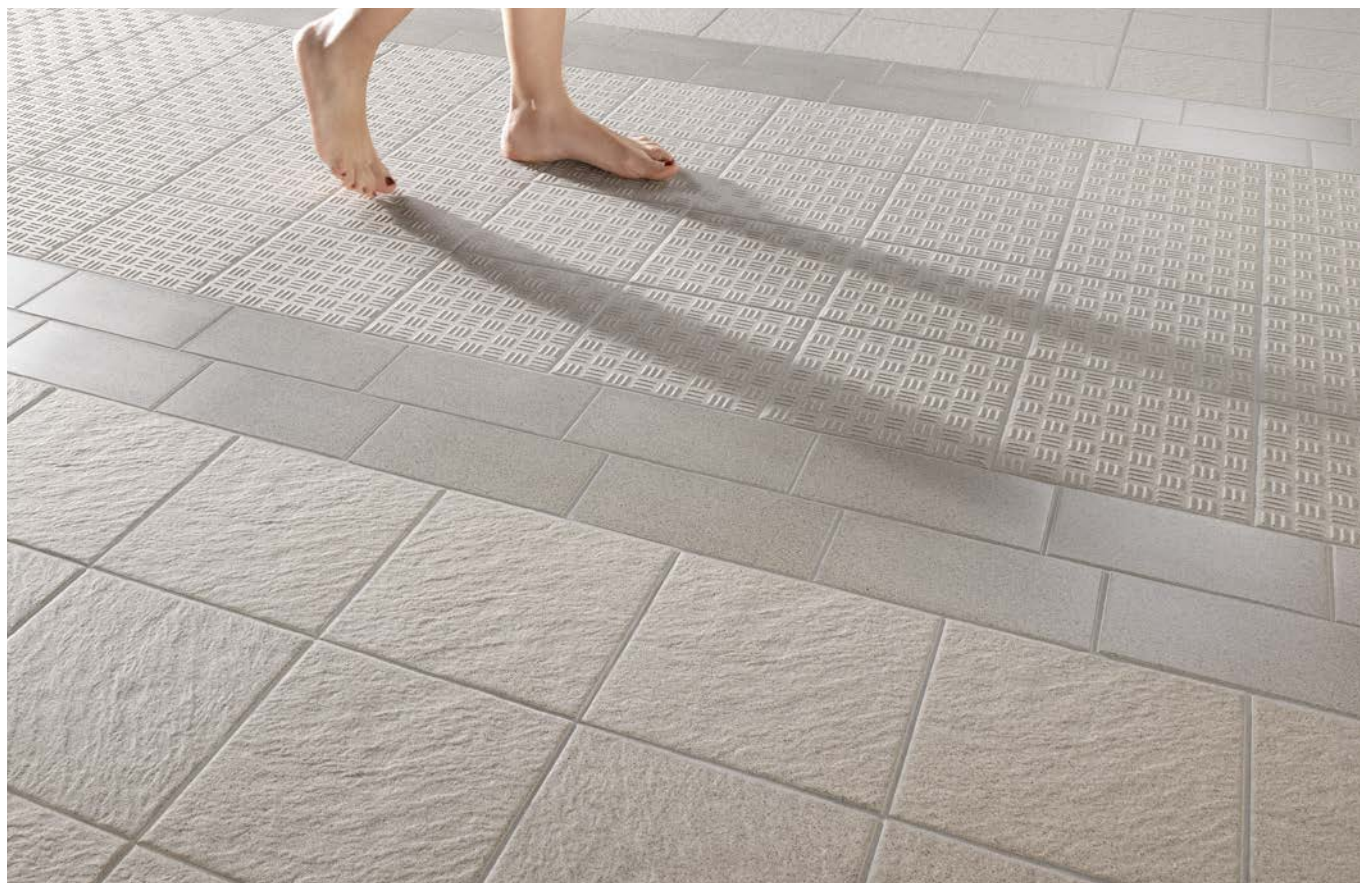

SLR
R12 / A+B+C

Quadri
R11 / A+B+C / V4

Star
R12 / A+B+C / V4

Line
R12 / A+B+C / V8

Point
R12 / A+B+C / V4

Format/Typ	Art. nr	Cefalu	Canazei	Elba	Taormina
		7420- *	7421- *	7423- *	7424- *
30 x 30	* = 30-01	•	•	•	•
30 x 30 Roccia	* = 30-02	•	•	•	•
20 x 20	* = 20-01	•	•	•	•
20 x 20 Roccia	* = 20-02	•	•	•	•
20 x 20 SLR	* = 20-03	•	•	•	•
20 x 20 Quadri	* = 20-06	•	•	•	•
20 x 20 Star	* = 20-04	•	•	•	•
20 x 20 Line	* = 20-05	•	•	•	•
15 x 15	* = 15-01	•	•	•	•
15 x 15 Point	* = 15-03	•	•	•	•
15 x 15 SLR	* = 15-02	•	•	•	•
10 x 20	* = 12-01	•			•