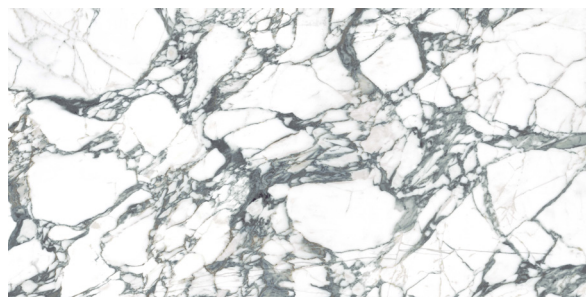

Green Honed
41-697