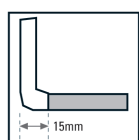

Passbitar till serie Graniti finns i alla färger

Hålkäl 10 x 20 med hörn