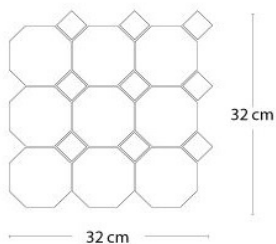

Ce.Si. Full Body – Art Decò

Använd Full Body Art Déco för att skapa din egna komposition / ditt egna uttryck.

Detta sortiment kombinerar Full Body tekniska egenskaper (oglaserat porslin R10 A+B) och geometriska former, vilket ger slutprodukten en vintage-/retrokänsla.

Kombinera egna färgsättningar, nätmonterade moduler (ark 32 x 32 cm) bestående av 10 x 10 otttagono och 3,5 x 3,5 tozzetter med kulörer ur Full Body serien. Dessa moduler matchar med bårder och andra storlekar i serien.

PÅ NÄT