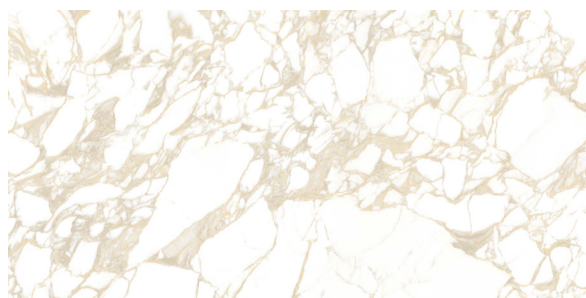

Black Honed
41-693

Gold Honed
41-698

RUM FÖR HARMONI

Texturer som står sig över tid, enkla och eleganta, med en sömlös kontinuitet i sin naturliga kvalitet och harmoni. Timeless lyfter det tidlöst vackra i marmorn och är ett svar på behoven för modern