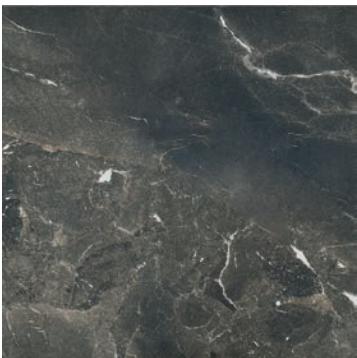

Black Deep Lucido
60x60 69-744874
30x60 69-744862
15x15 69-744862-15

Calacatta Naturale
60x60 69-746853
30x60 69-746806
15x15 69-746806-15

Rock Salt

White Gold

60x120 69-765849*
 60x60 69-765883
 30x60 69-765905
 15x15 69-765905-15
 4,6x60 69-766718* Sockel