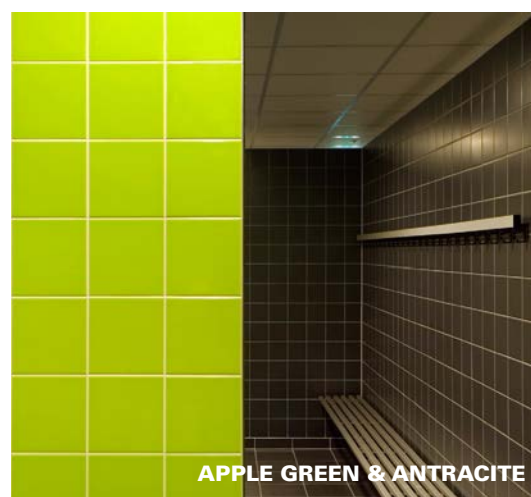

Nero
4606-28 (PEI 2)

Cotone
4650-28 (PEI 4)

Prisma

MIX AV FÄRGER

VIT, GREY & RED

LIGHT BLUE, BLUE HEAVEN & CRUDE BLEU

APPLE GREEN & ANTRACITE

Prisma