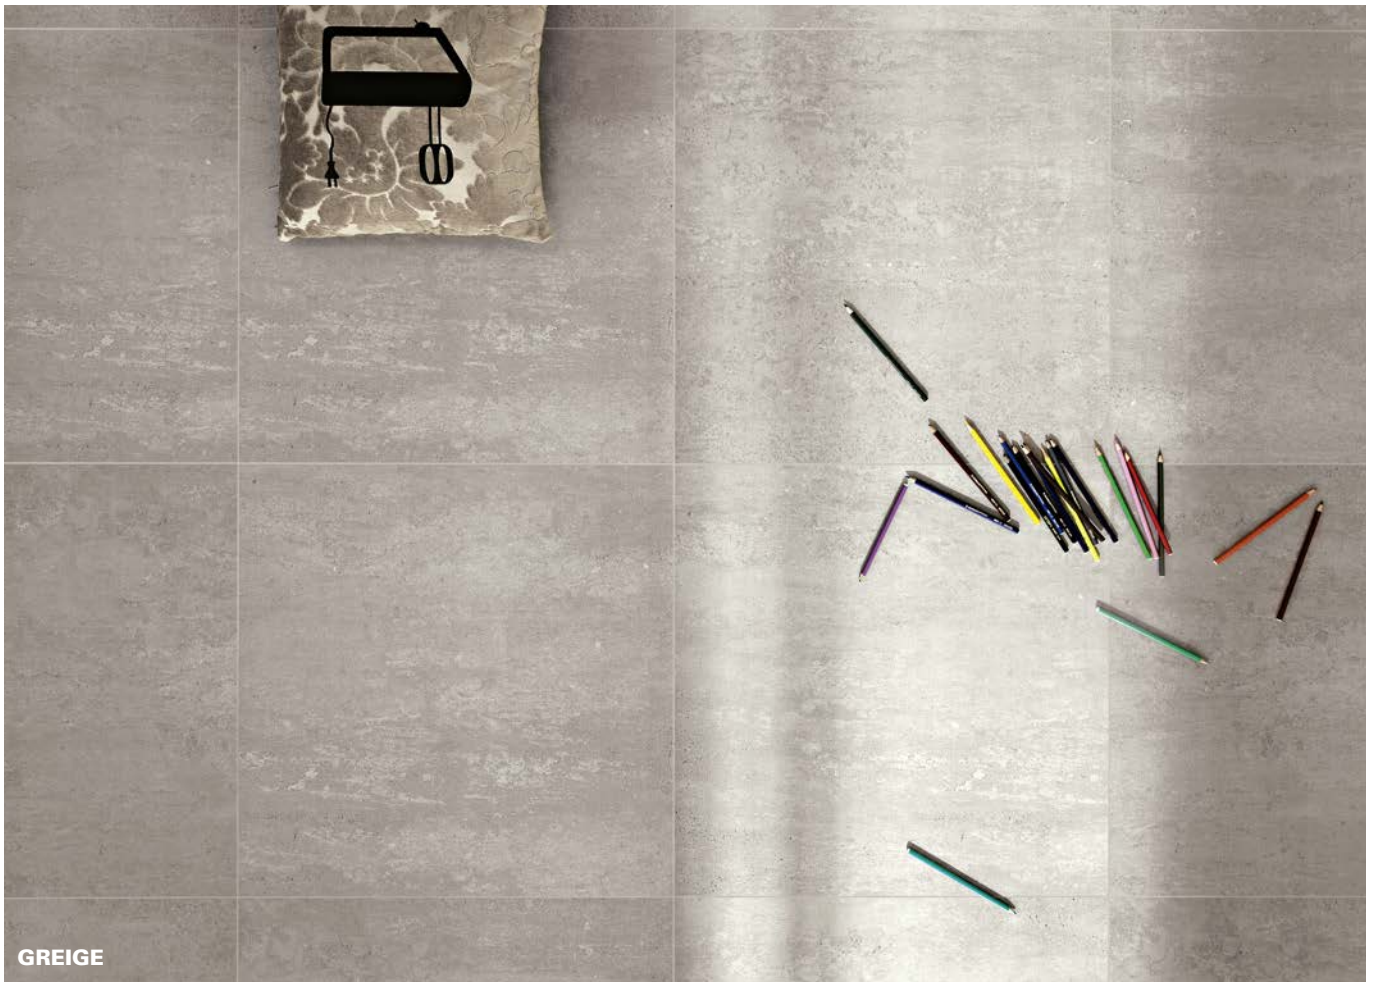

Bruxelles (PEI 3)
 60x60 5712-60*
 30x60 5712-36
 30x30 5712-30
 15x15 5712-15

Oslo (PEI 4)
 60x60 5713-60*
 30x60 5713-36*
 30x30 5713-30
 15x15 5713-15

*Beställningsvara.

Concept

GRIGIO

GREIGE

45 x 45

Bianco (PEI 5)
4140-45