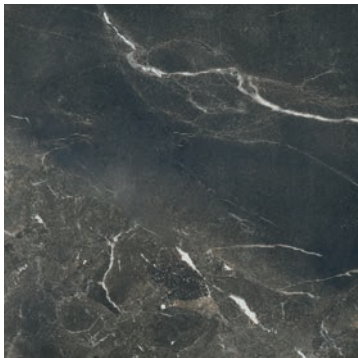

Calacatta Naturale
60x60 69-746853
30x60 69-746806
15x15 69-746806-15