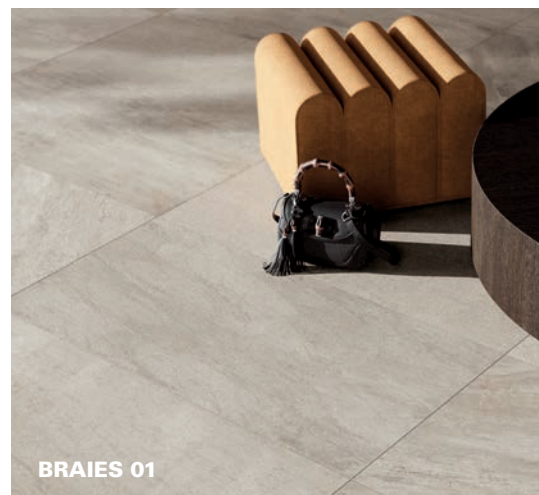

Silverlake